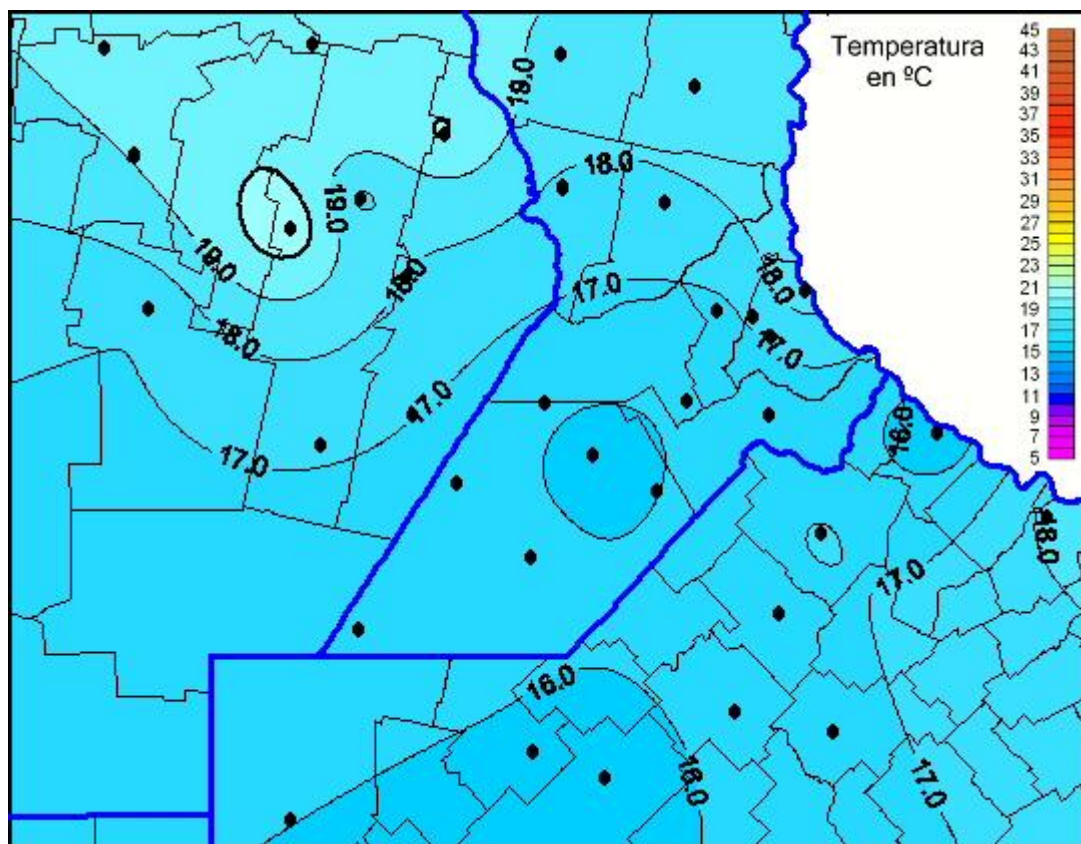

Temperaturas Máximas

Mapa de temperaturas máximas de las últimas 24 horas.
(Desde las 8:00AM hasta las 8:00AM). Se actualiza a las 10:00hs.