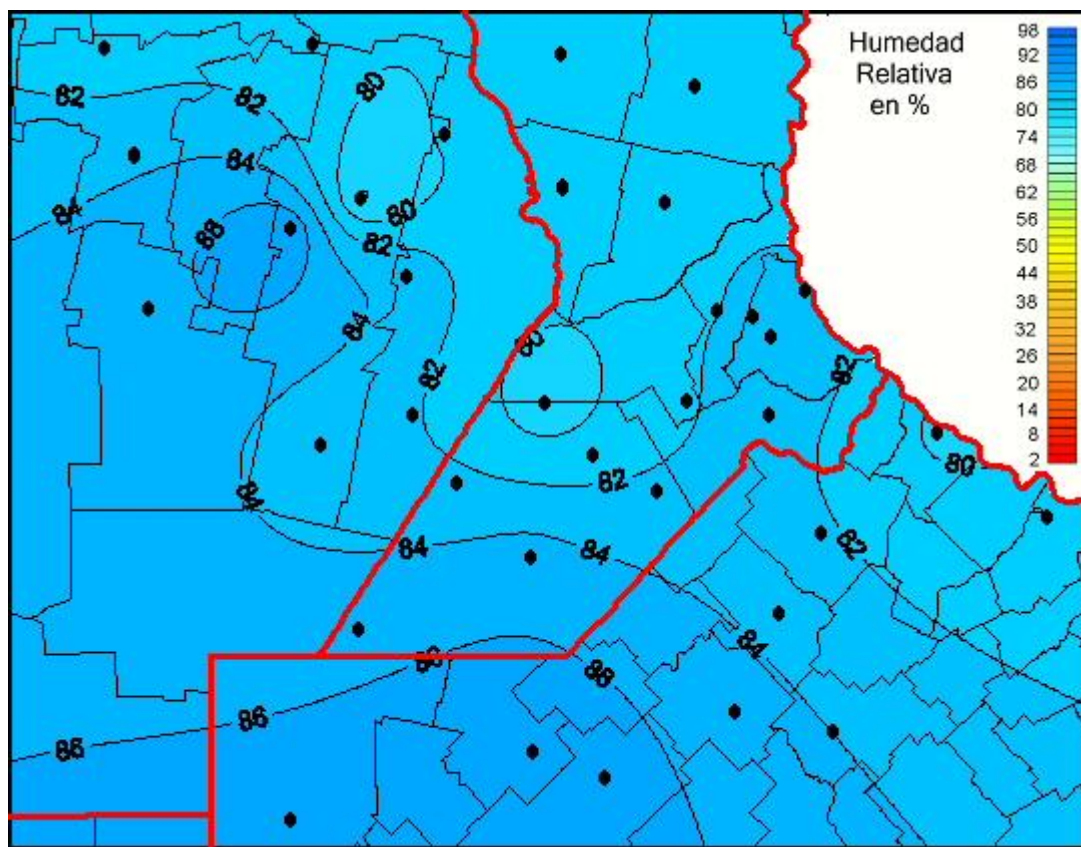

## Humedad Relativa

Mapa de humedad relativa de las las últimas 24 horas.  
(Desde las 8:00AM hasta las 8:00AM). Se actualiza a las 10:00hs.