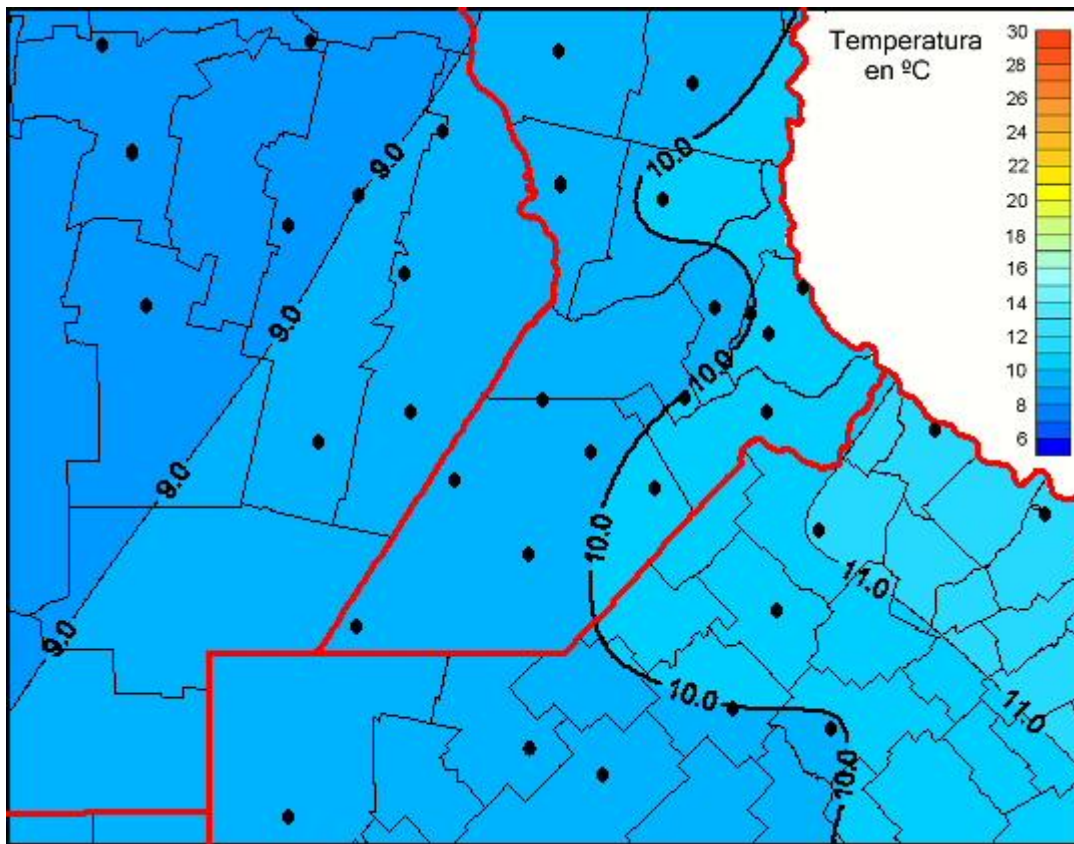

Temperaturas Medias

Mapa de temperaturas medias de las las últimas 72 horas.
(Desde las 8:00AM hasta las 8:00AM). Se actualiza a las 10:00hs.