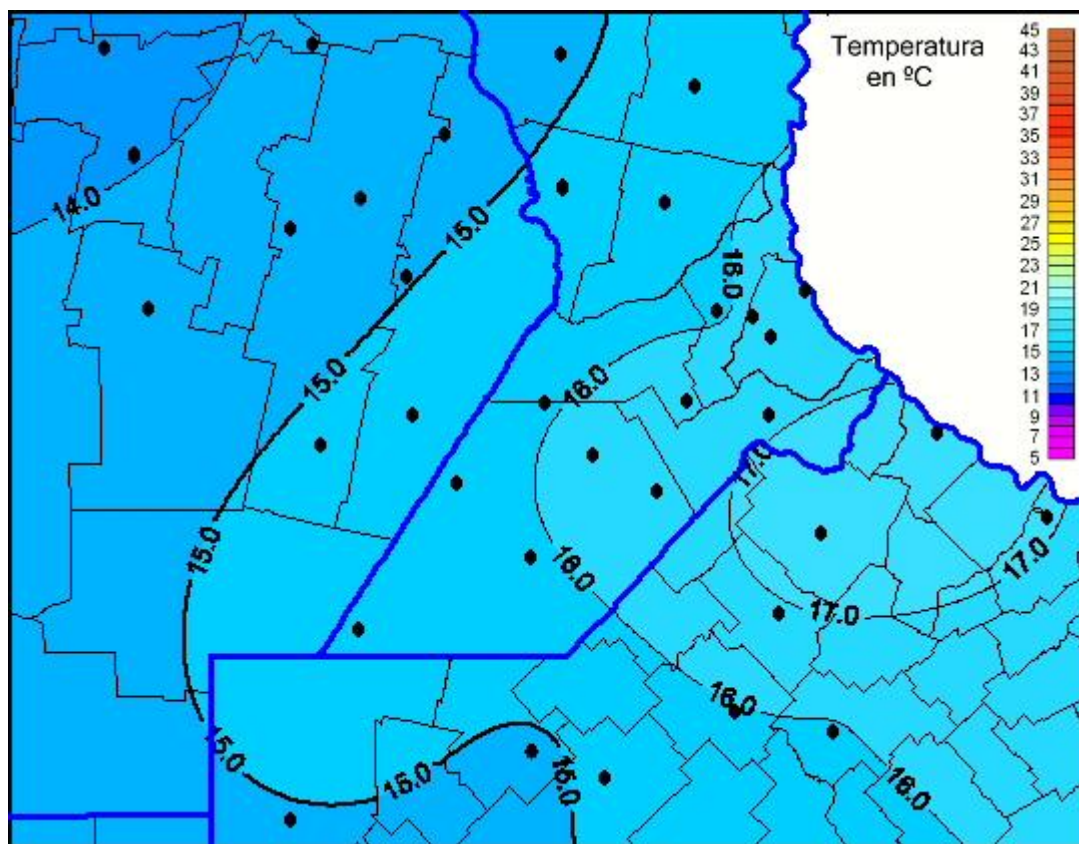

Temperaturas Máximas

Mapa de temperaturas máximas de las las últimas 72 horas.
(Desde las 8:00AM hasta las 8:00AM). Se actualiza a las 10:00hs.