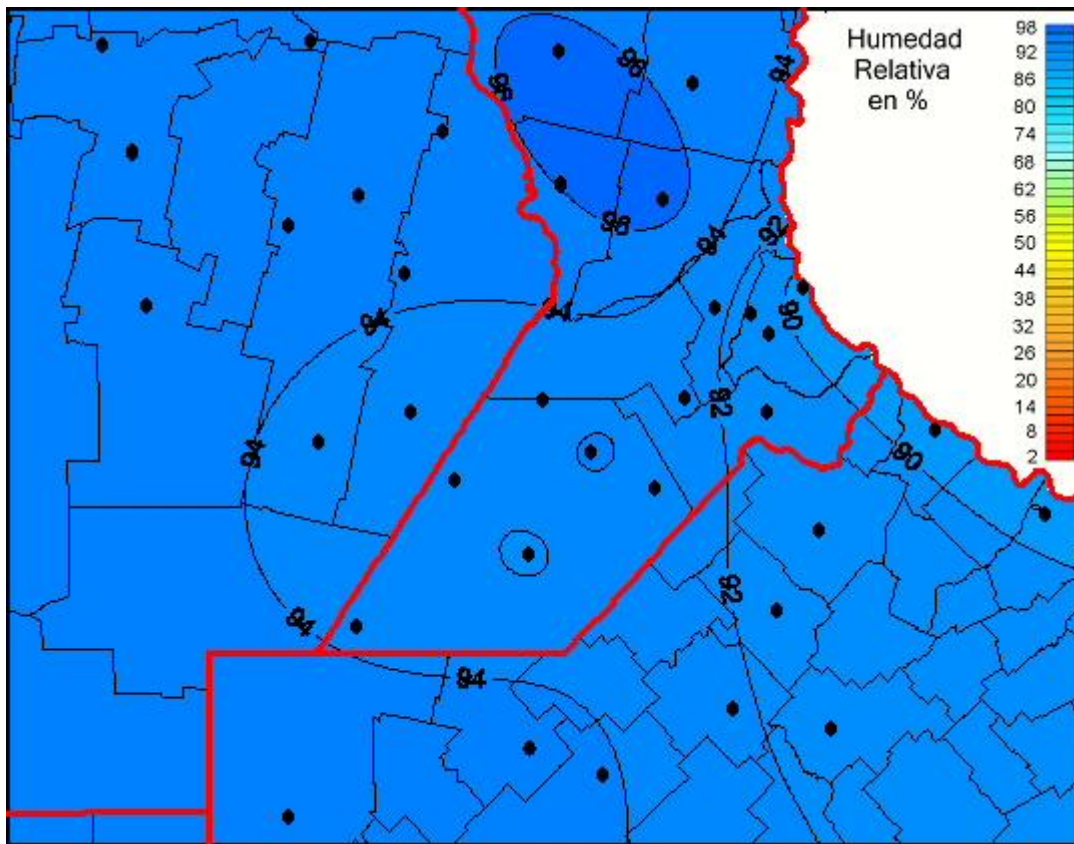

## Humedad Relativa

Mapa de humedad relativa de las las últimas 72 horas.  
(Desde las 8:00AM hasta las 8:00AM). Se actualiza a las 10:00hs.