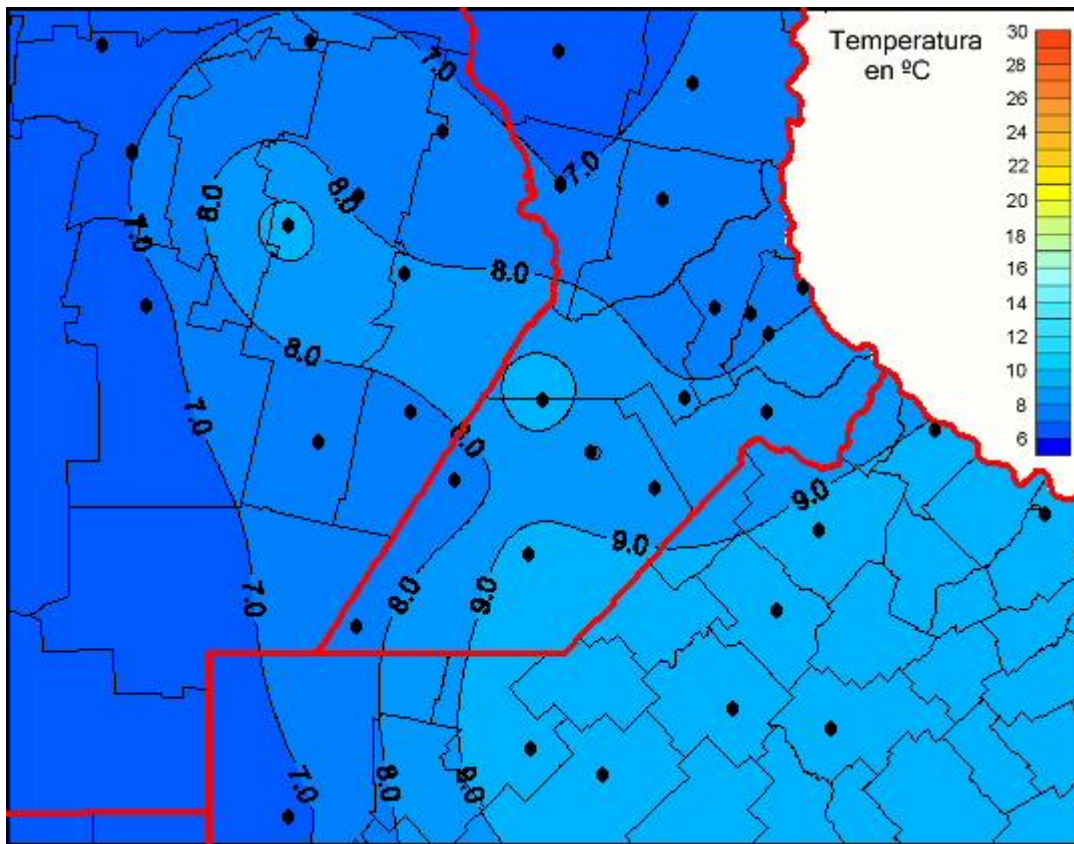

## Temperaturas Medias

Mapa de temperaturas medias de las las últimas 24 horas.  
(Desde las 8:00AM hasta las 8:00AM). Se actualiza a las 10:00hs.