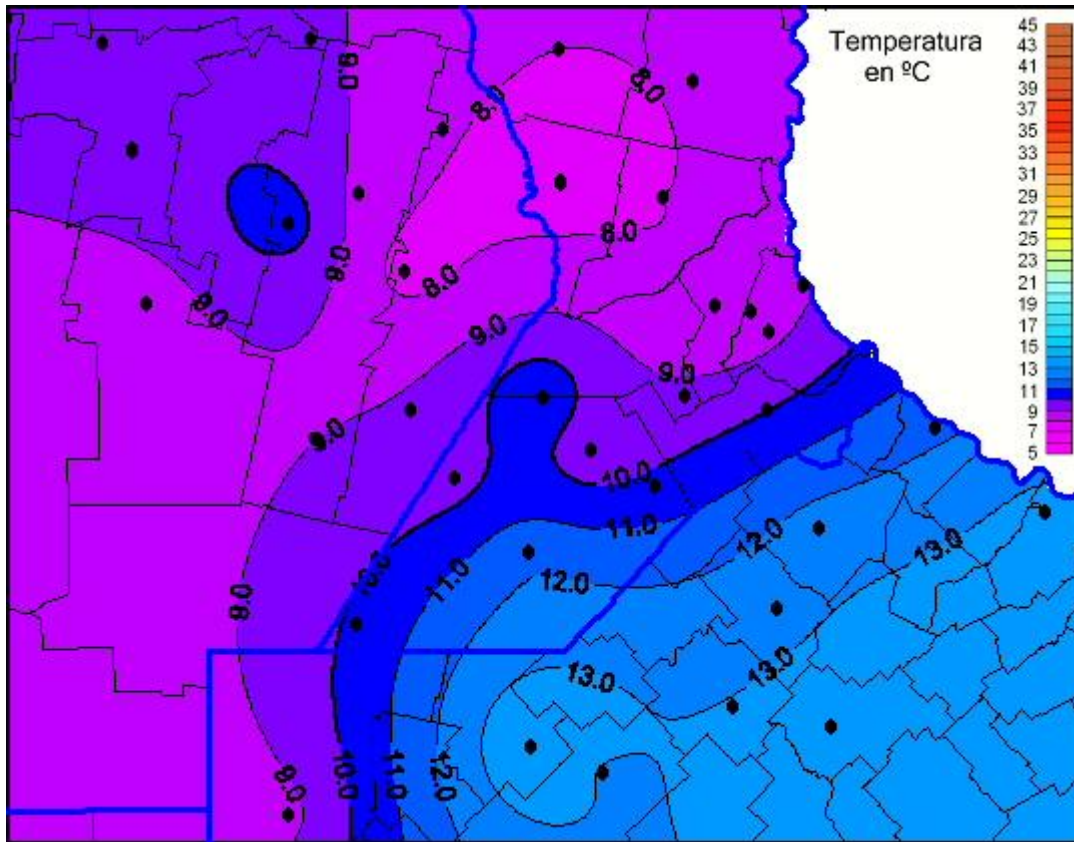

## Temperaturas Máximas

Mapa de temperaturas máximas de las últimas 24 horas.  
(Desde las 8:00AM hasta las 8:00AM). Se actualiza a las 10:00hs.