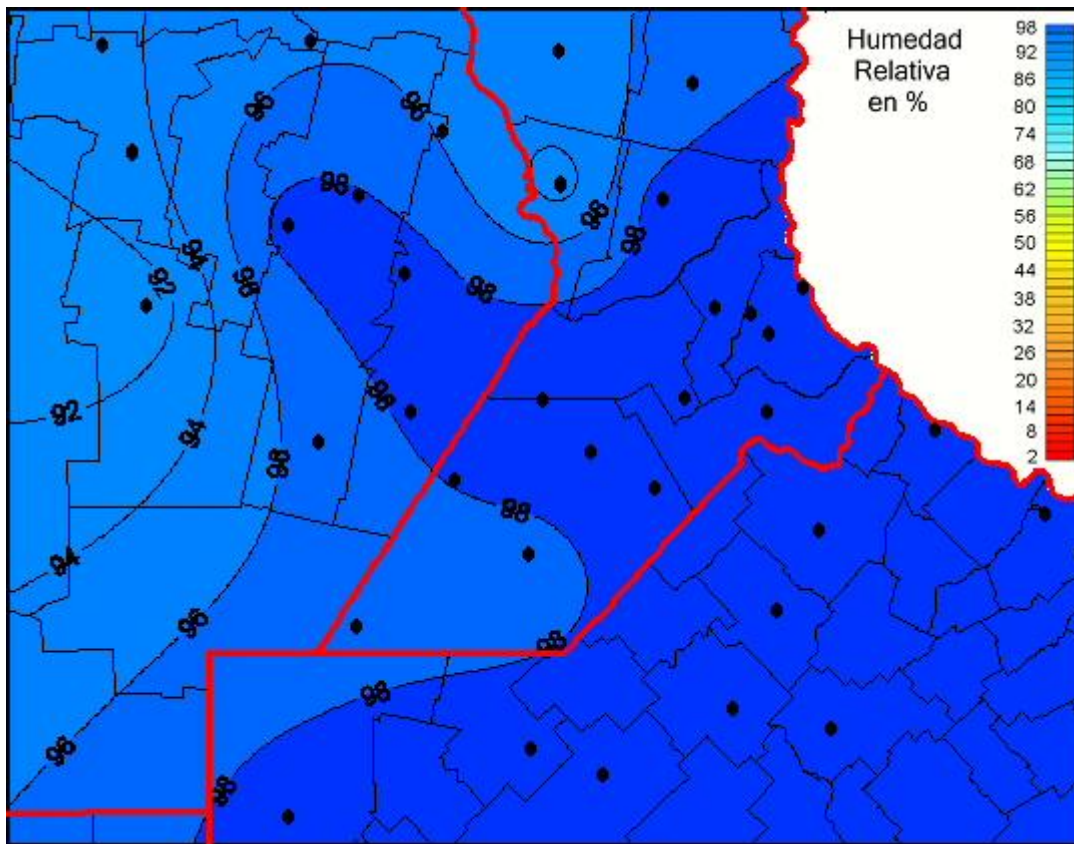

Humedad Relativa

Mapa de humedad relativa de las las últimas 24 horas.
(Desde las 8:00AM hasta las 8:00AM). Se actualiza a las 10:00hs.