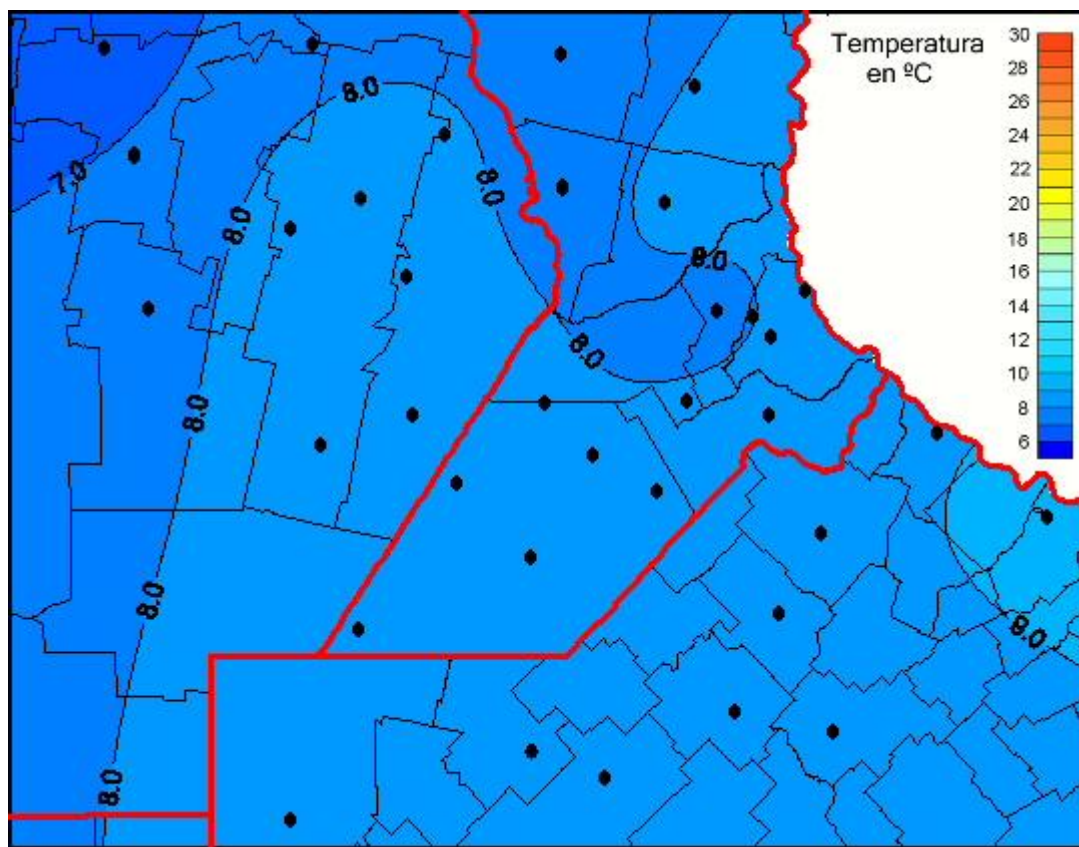

Temperaturas Medias

Mapa de temperaturas medias de las las últimas 24 horas.
(Desde las 8:00AM hasta las 8:00AM). Se actualiza a las 10:00hs.