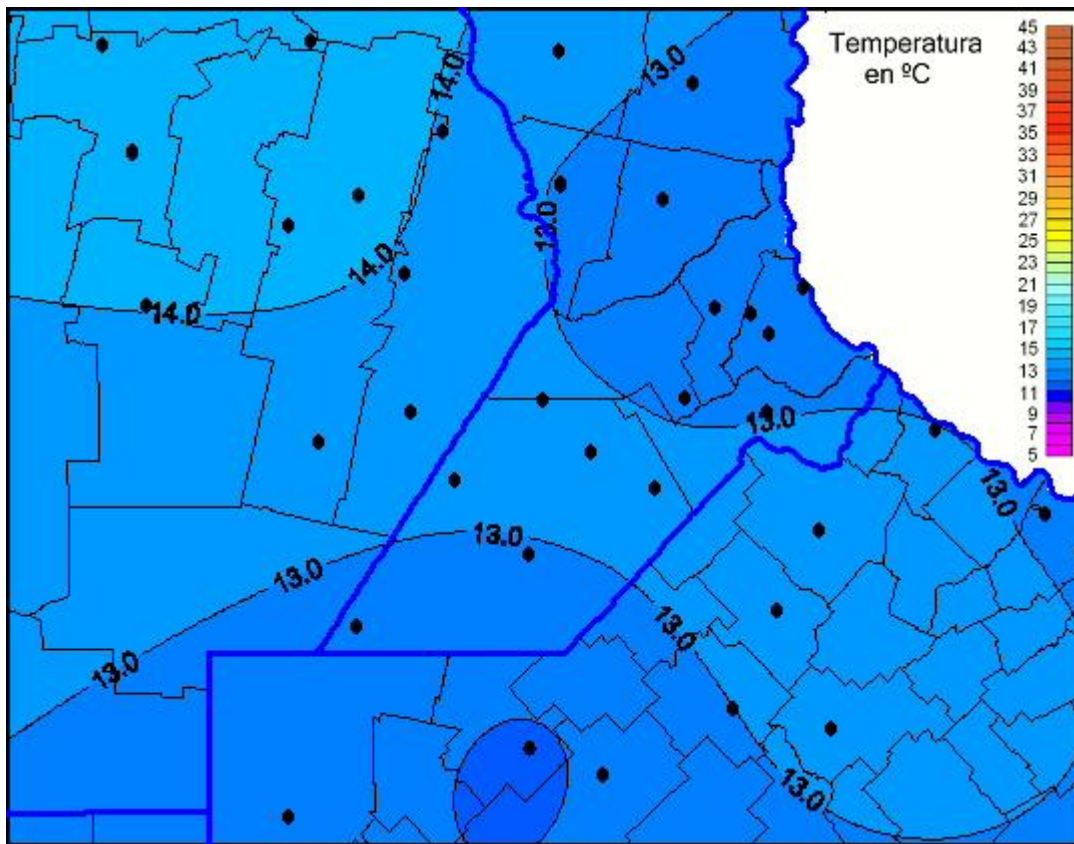

# Temperaturas Máximas

Mapa de temperaturas máximas de las las últimas 24 horas.  
(Desde las 8:00AM hasta las 8:00AM). Se actualiza a las 10:00hs.