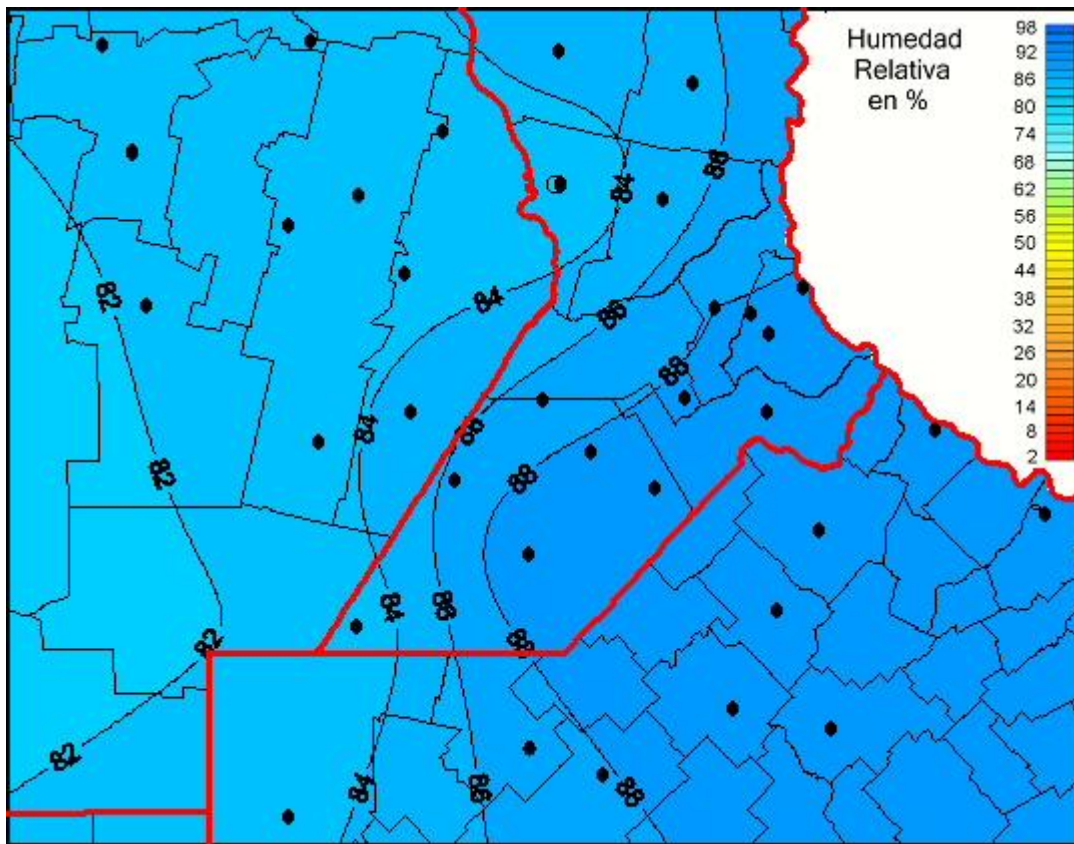

## Humedad Relativa

Mapa de humedad relativa de las las últimas 24 horas.  
(Desde las 8:00AM hasta las 8:00AM). Se actualiza a las 10:00hs.