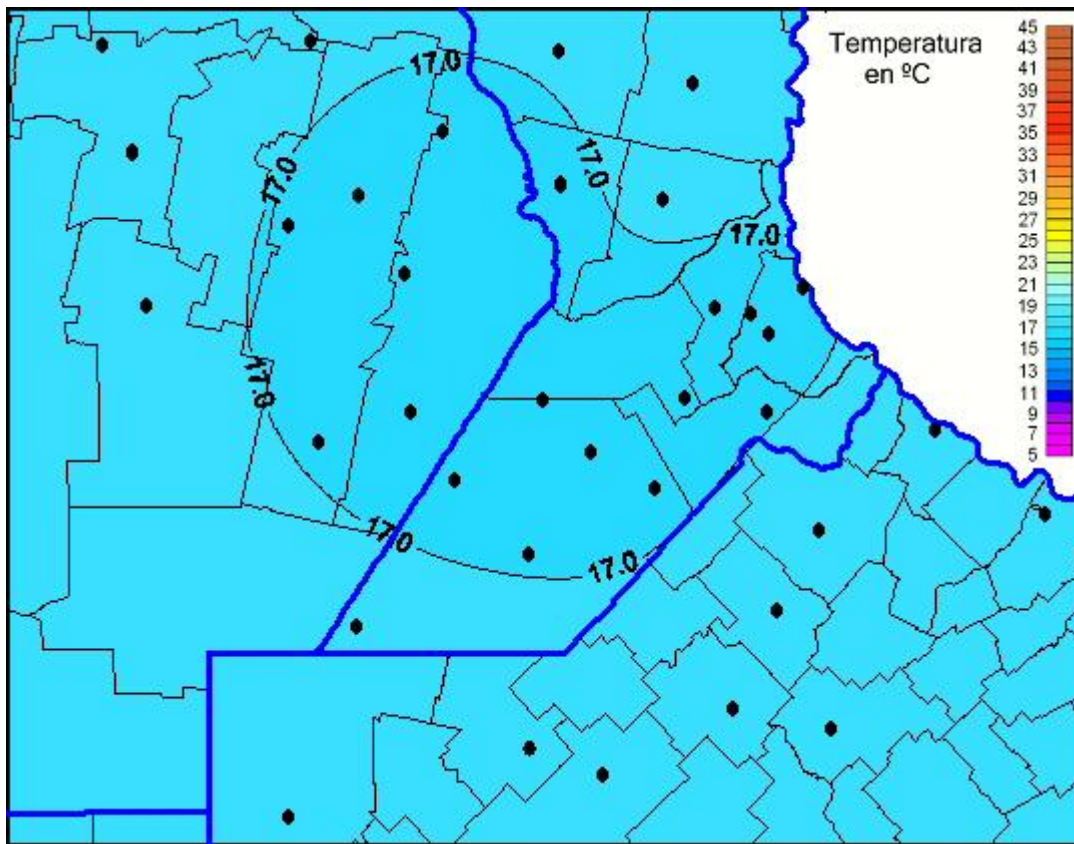

## Temperaturas Máximas

Mapa de temperaturas máximas de las las últimas 24 horas.  
(Desde las 8:00AM hasta las 8:00AM). Se actualiza a las 10:00hs.