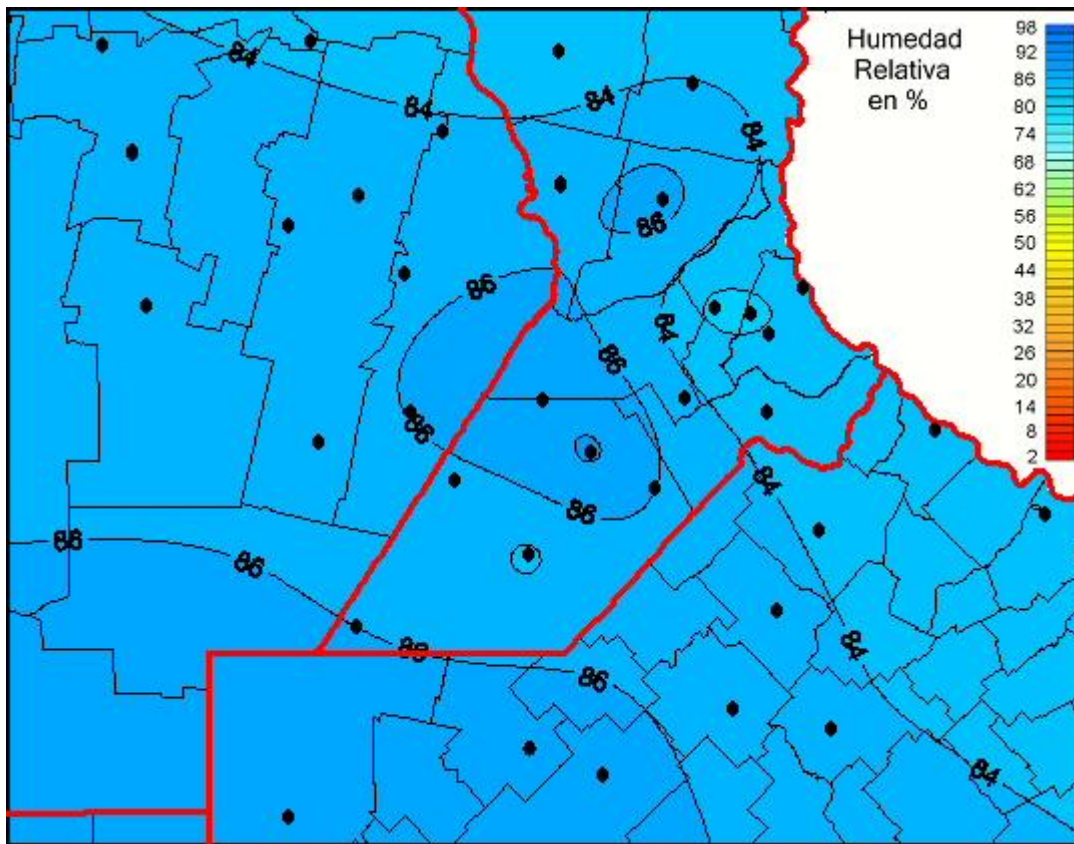

Humedad Relativa

Mapa de humedad relativa de las las últimas 24 horas.
(Desde las 8:00AM hasta las 8:00AM). Se actualiza a las 10:00hs.