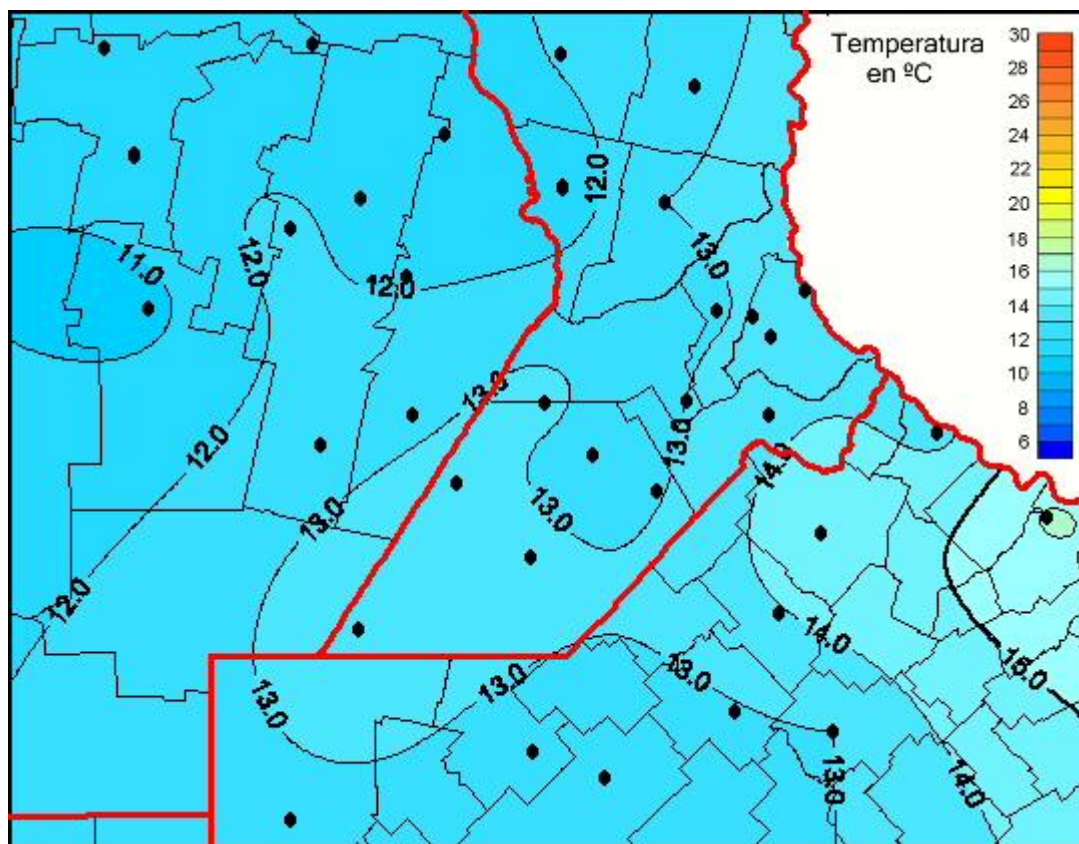

Temperaturas Medias

Mapa de temperaturas medias de las las últimas 24 horas.
(Desde las 8:00AM hasta las 8:00AM). Se actualiza a las 10:00hs.