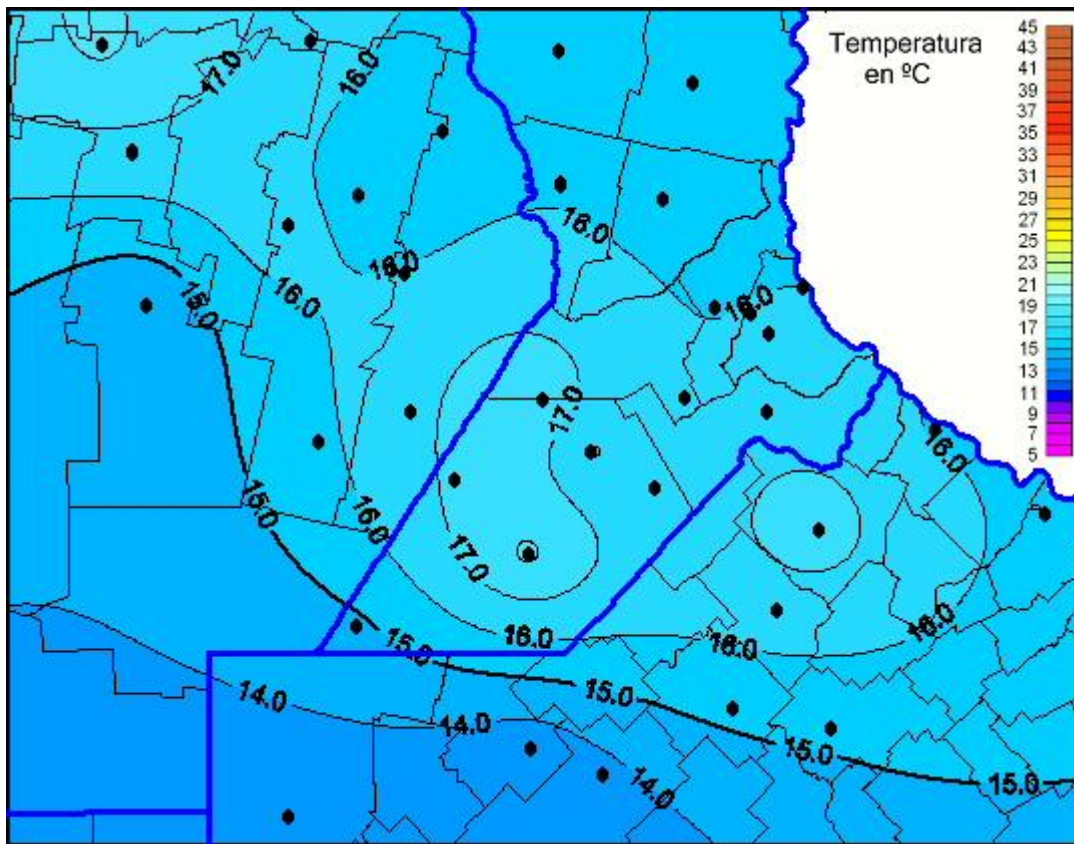

## Temperaturas Máximas

Mapa de temperaturas máximas de las últimas 24 horas.  
(Desde las 8:00AM hasta las 8:00AM). Se actualiza a las 10:00hs.