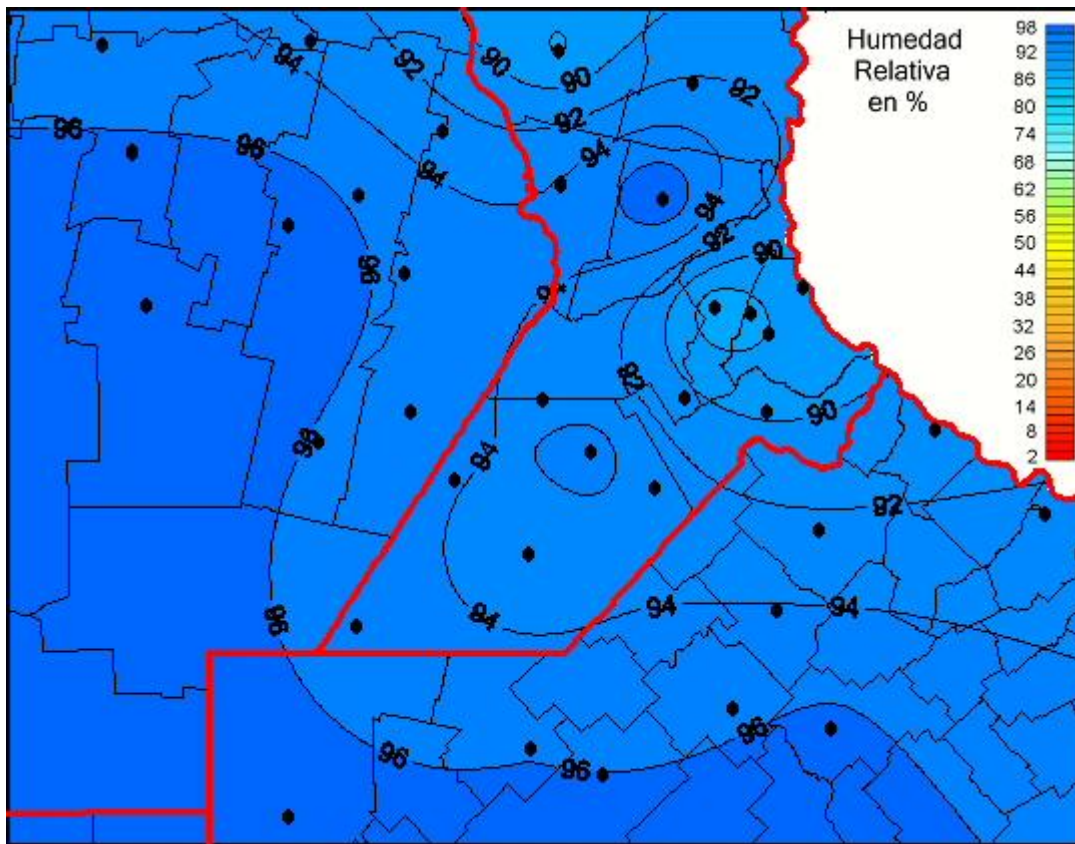

Humedad Relativa

Mapa de humedad relativa de las las últimas 24 horas.
(Desde las 8:00AM hasta las 8:00AM). Se actualiza a las 10:00hs.