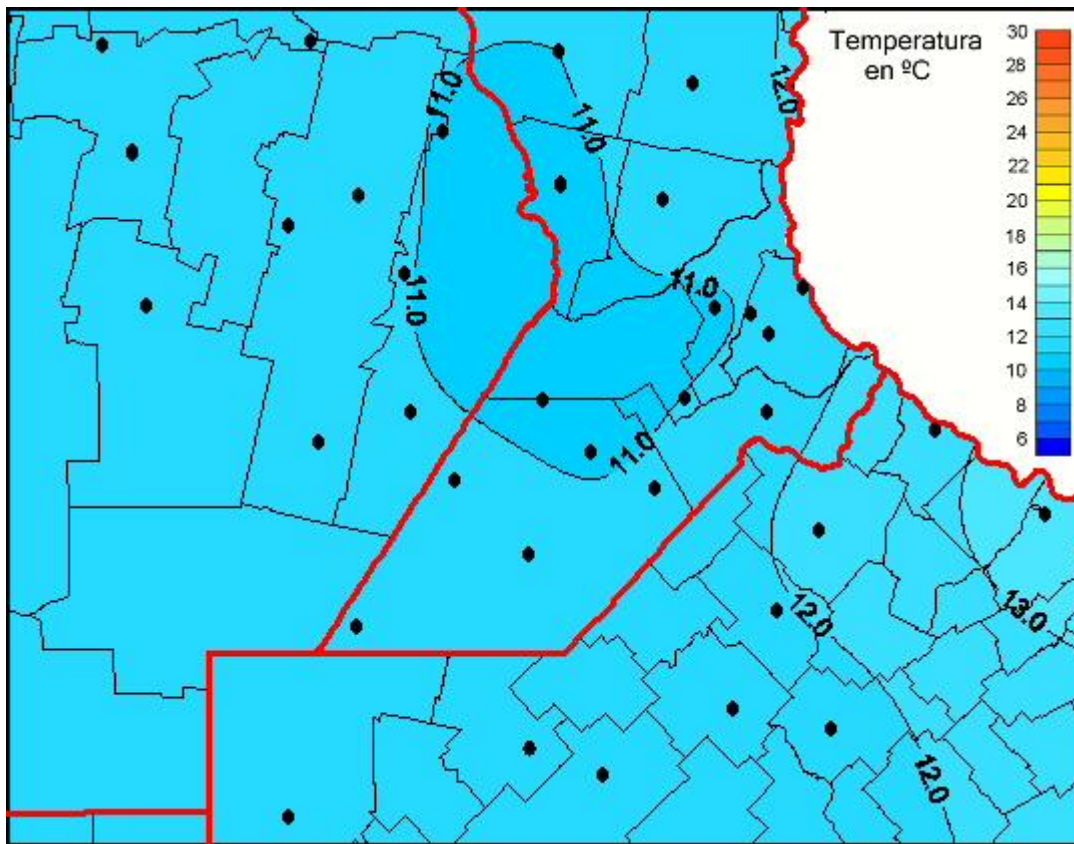

Temperaturas Medias

Mapa de temperaturas medias de las últimas 72 horas.
(Desde las 8:00AM hasta las 8:00AM). Se actualiza a las 10:00hs.