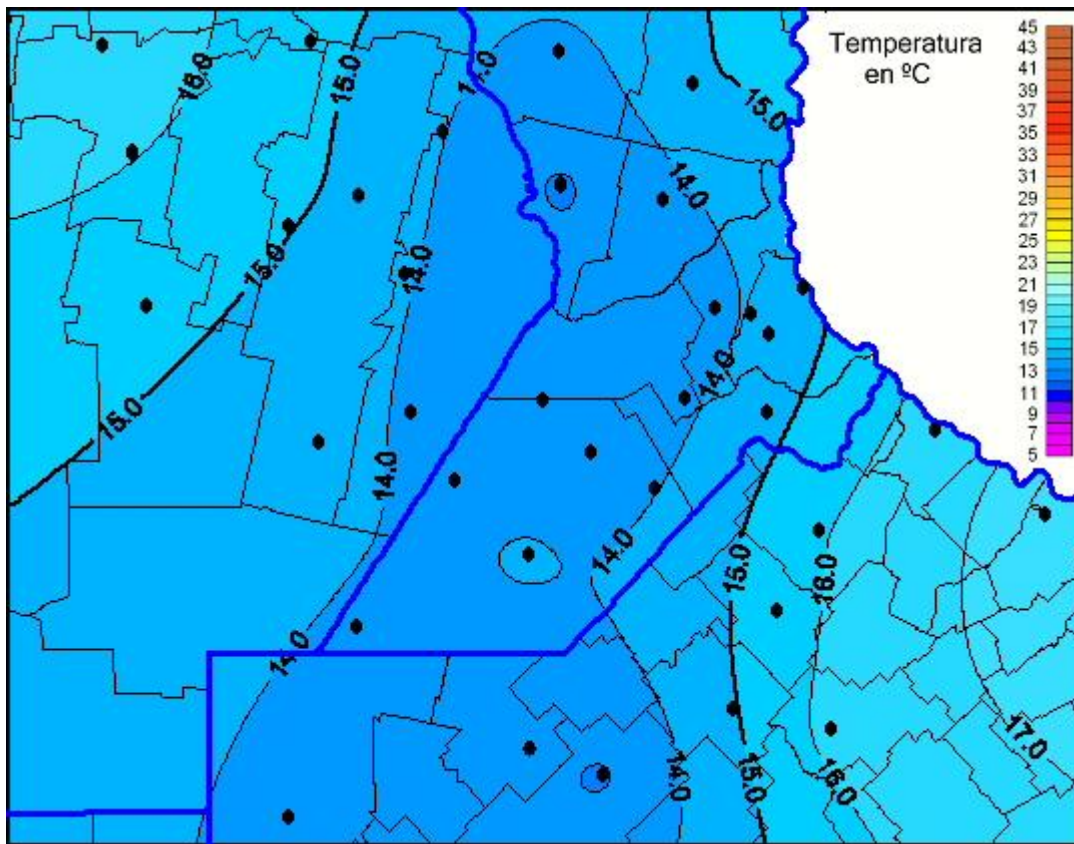

## Temperaturas Máximas

Mapa de temperaturas máximas de las últimas 72 horas.  
(Desde las 8:00AM hasta las 8:00AM). Se actualiza a las 10:00hs.