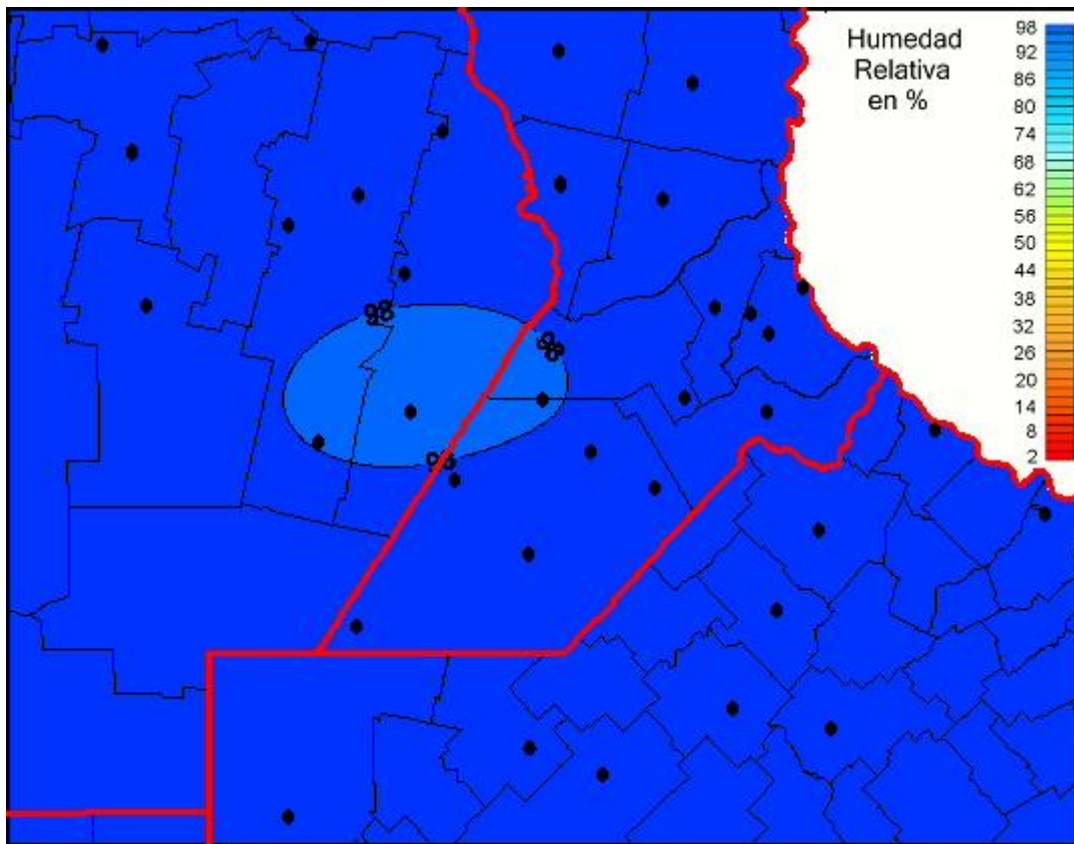

Humedad Relativa

Mapa de humedad relativa de las las últimas 72 horas.
(Desde las 8:00AM hasta las 8:00AM). Se actualiza a las 10:00hs.

BOLSA
DE COMERCIO
DE ROSARIO

 www.facebook.com/BCROficial

 twitter.com/bcrgrensa