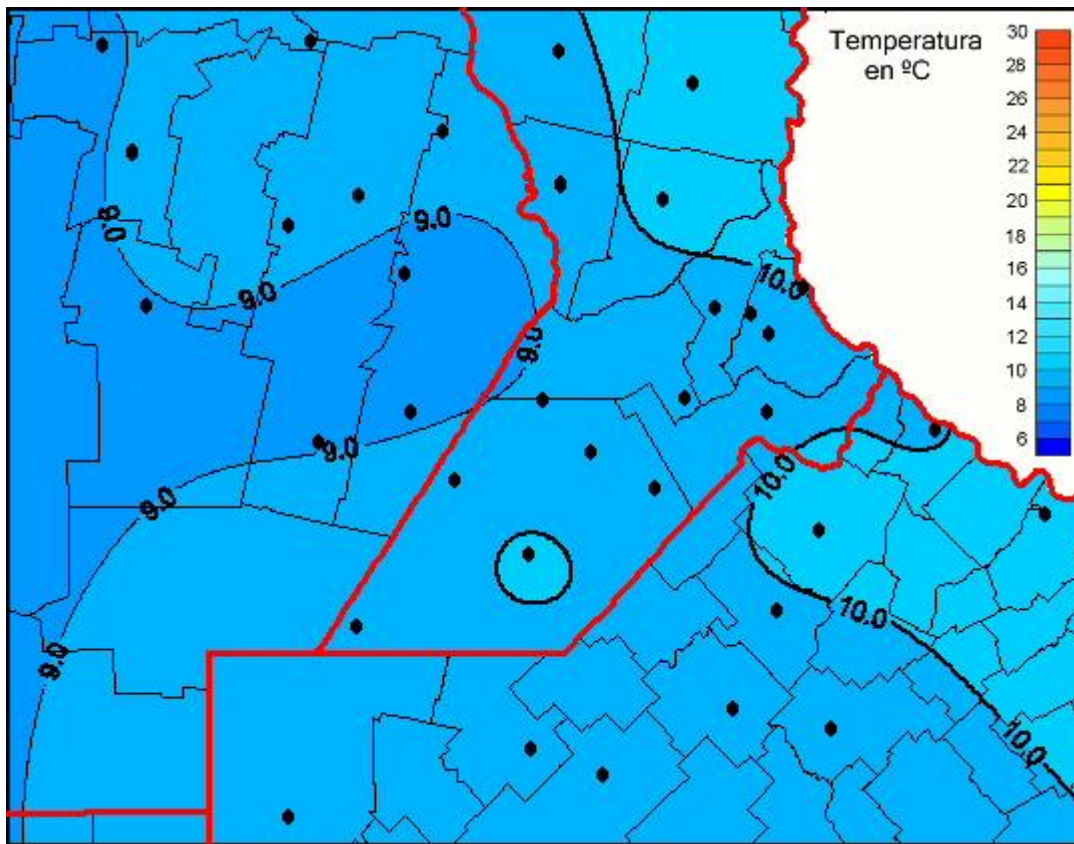

Temperaturas Medias

Mapa de temperaturas medias de las las últimas 24 horas.
(Desde las 8:00AM hasta las 8:00AM). Se actualiza a las 10:00hs.