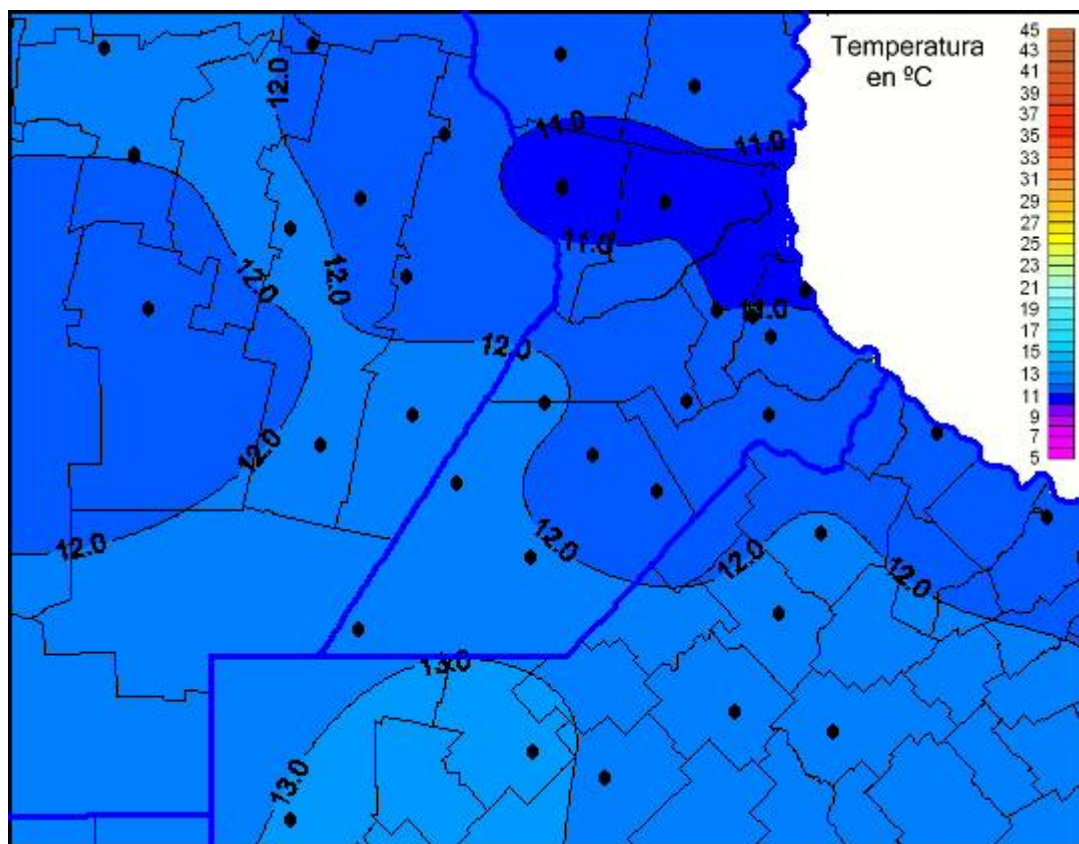

## Temperaturas Máximas

Mapa de temperaturas máximas de las las últimas 24 horas.  
(Desde las 8:00AM hasta las 8:00AM). Se actualiza a las 10:00hs.