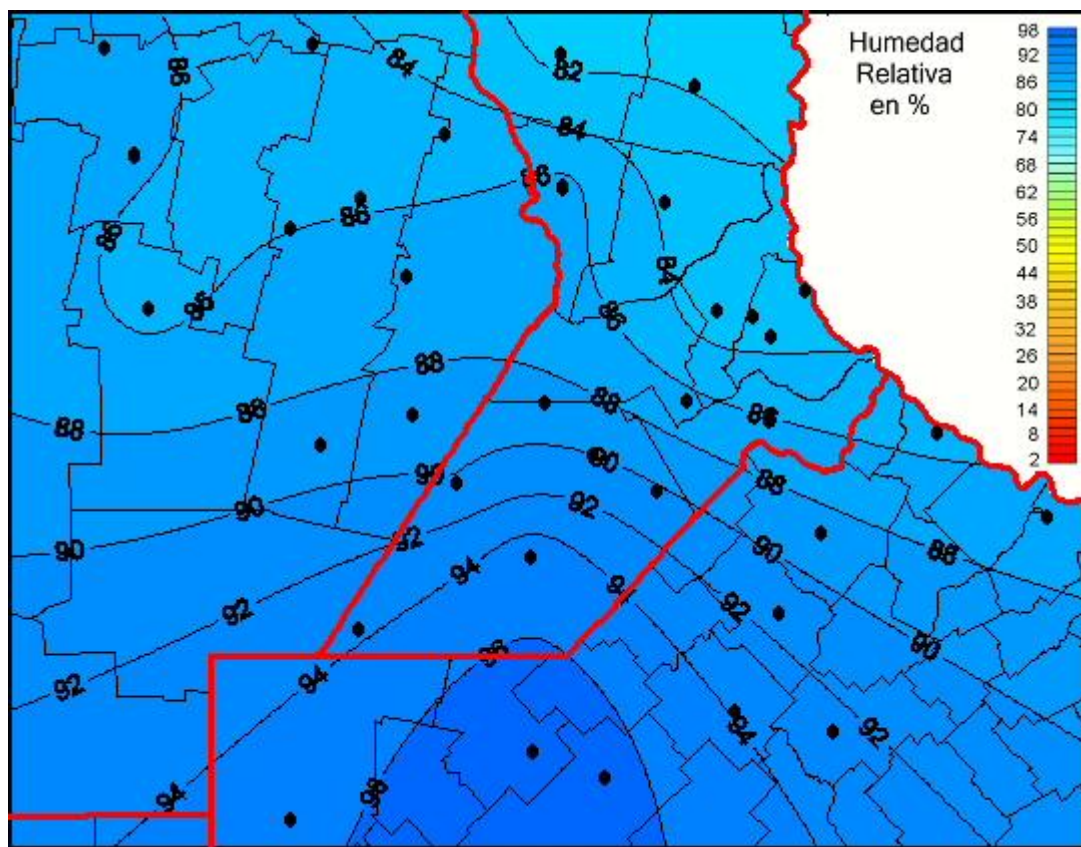

Humedad Relativa

Mapa de humedad relativa de las las últimas 24 horas.
(Desde las 8:00AM hasta las 8:00AM). Se actualiza a las 10:00hs.