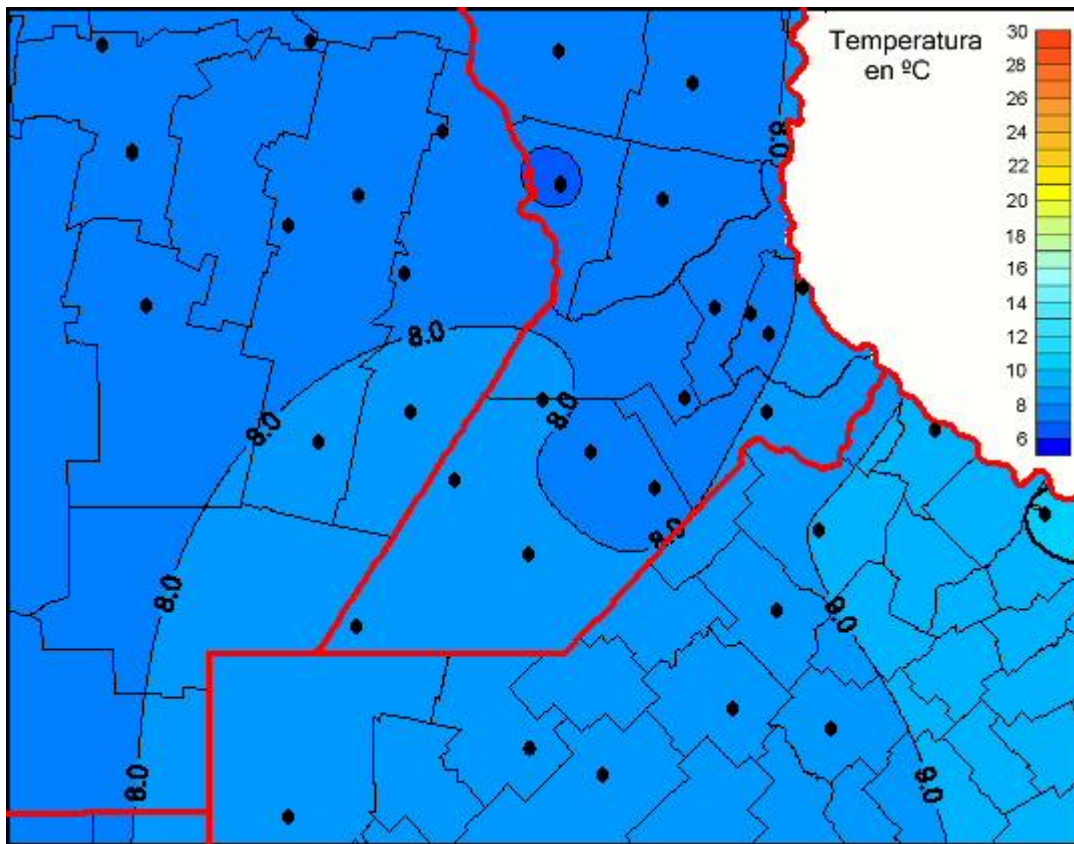

Temperaturas Medias

Mapa de temperaturas medias de las las últimas 24 horas.
(Desde las 8:00AM hasta las 8:00AM). Se actualiza a las 10:00hs.