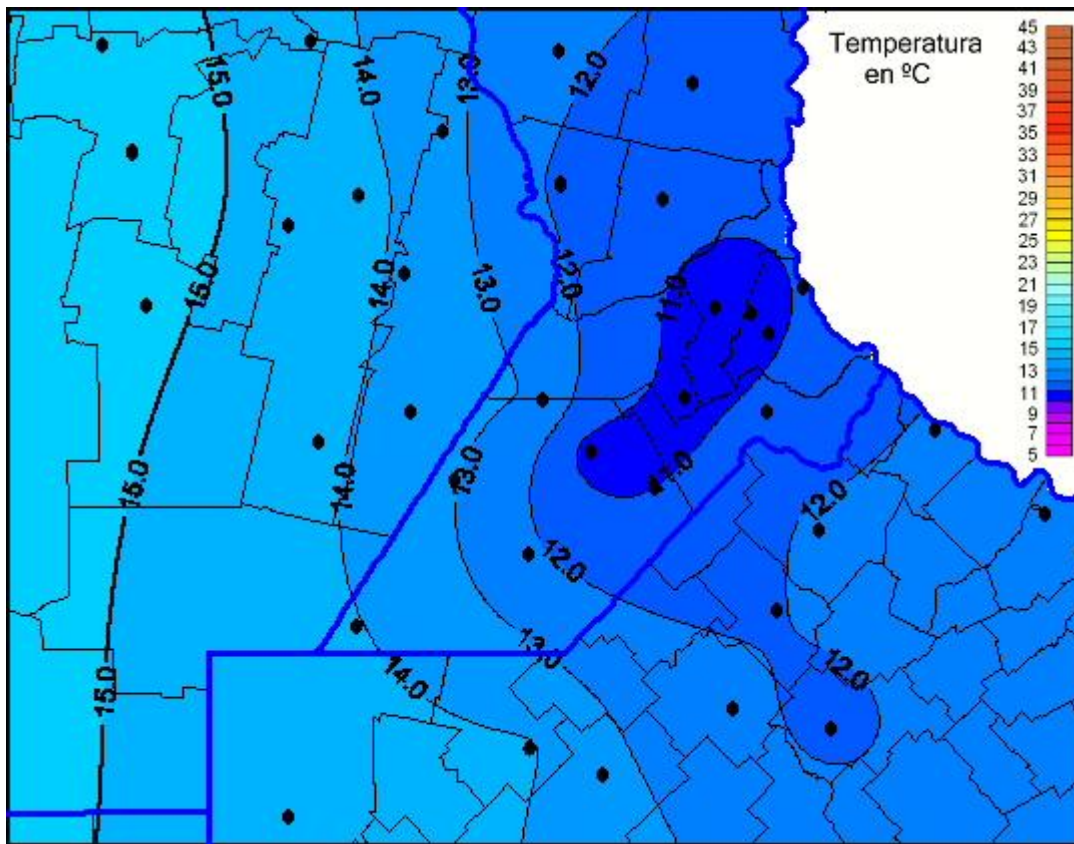

Temperaturas Máximas

Mapa de temperaturas máximas de las últimas 24 horas.
(Desde las 8:00AM hasta las 8:00AM). Se actualiza a las 10:00hs.