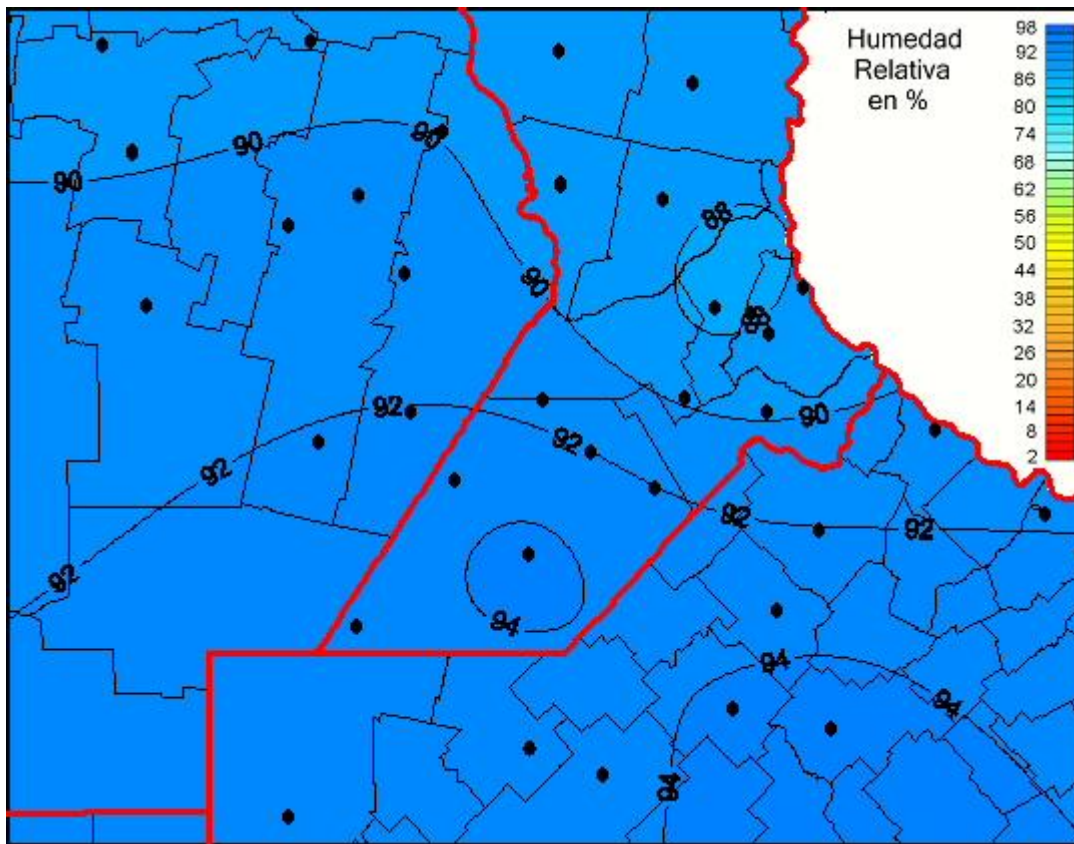

Humedad Relativa

Mapa de humedad relativa de las últimas 24 horas.
(Desde las 8:00AM hasta las 8:00AM). Se actualiza a las 10:00hs.