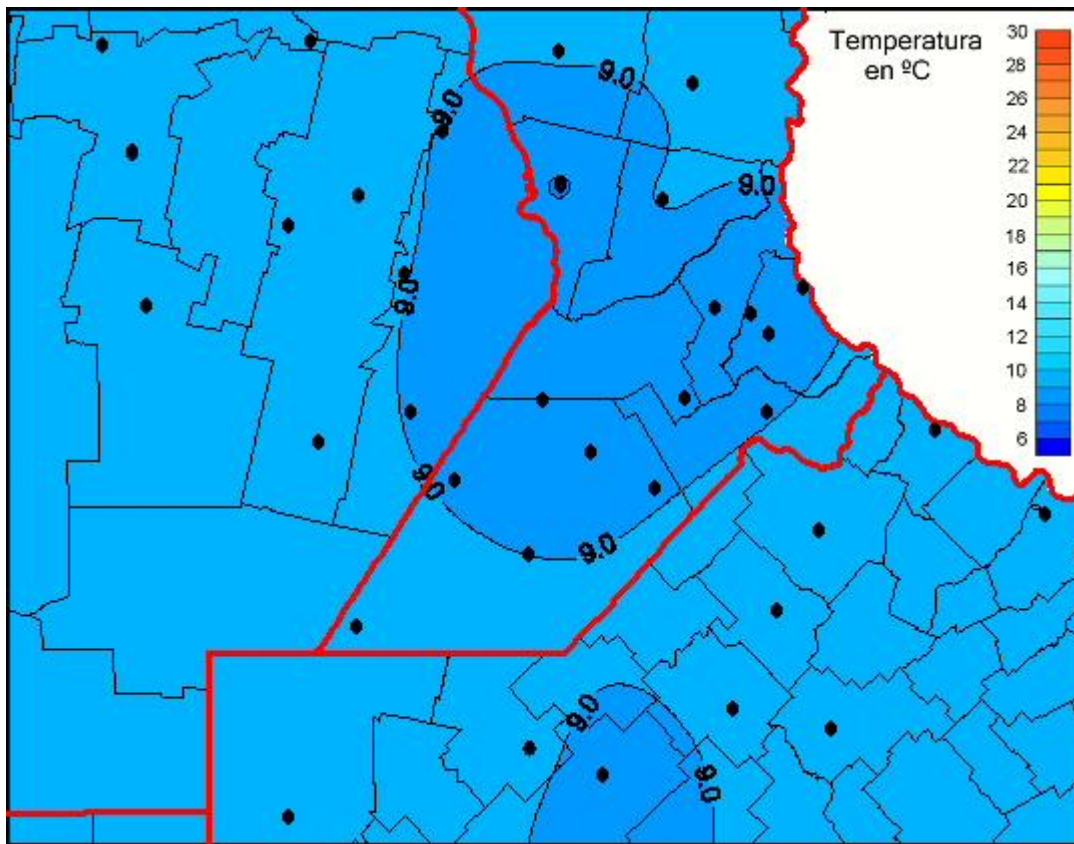

# Temperaturas Medias

Mapa de temperaturas medias de las las últimas 24 horas.  
(Desde las 8:00AM hasta las 8:00AM). Se actualiza a las 10:00hs.