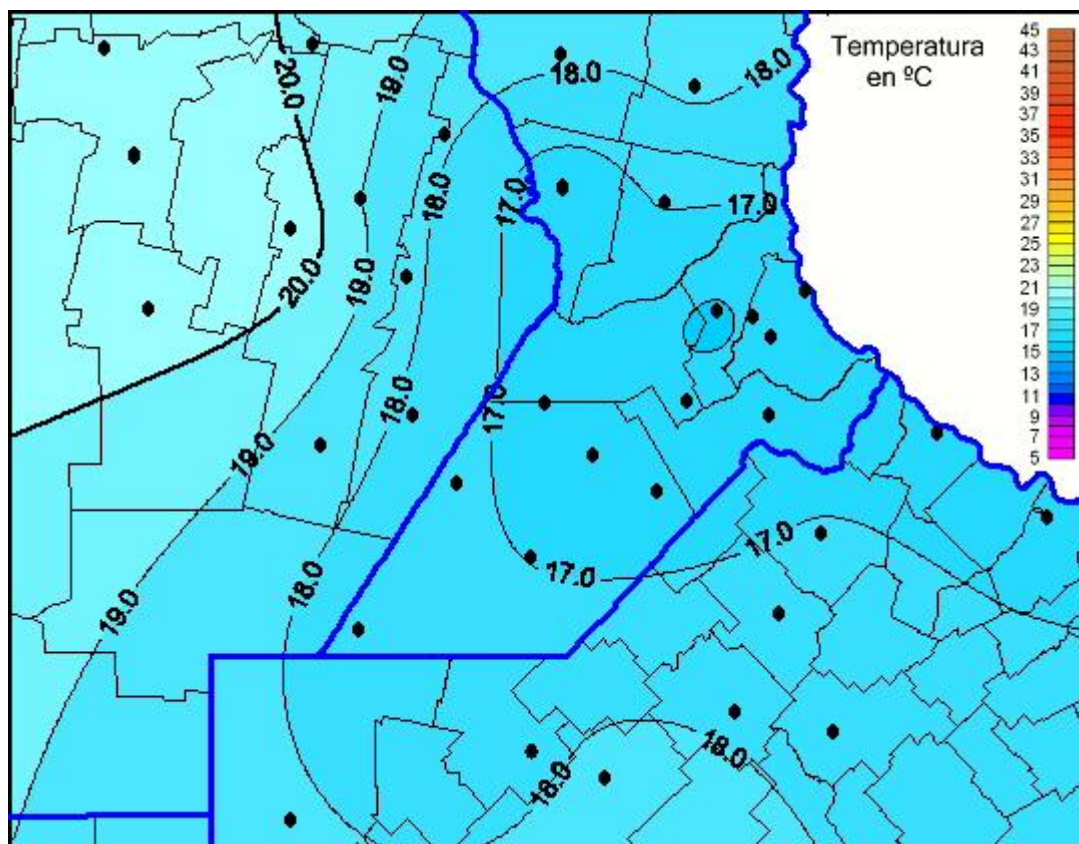

Temperaturas Máximas

Mapa de temperaturas máximas de las últimas 24 horas.
(Desde las 8:00AM hasta las 8:00AM). Se actualiza a las 10:00hs.