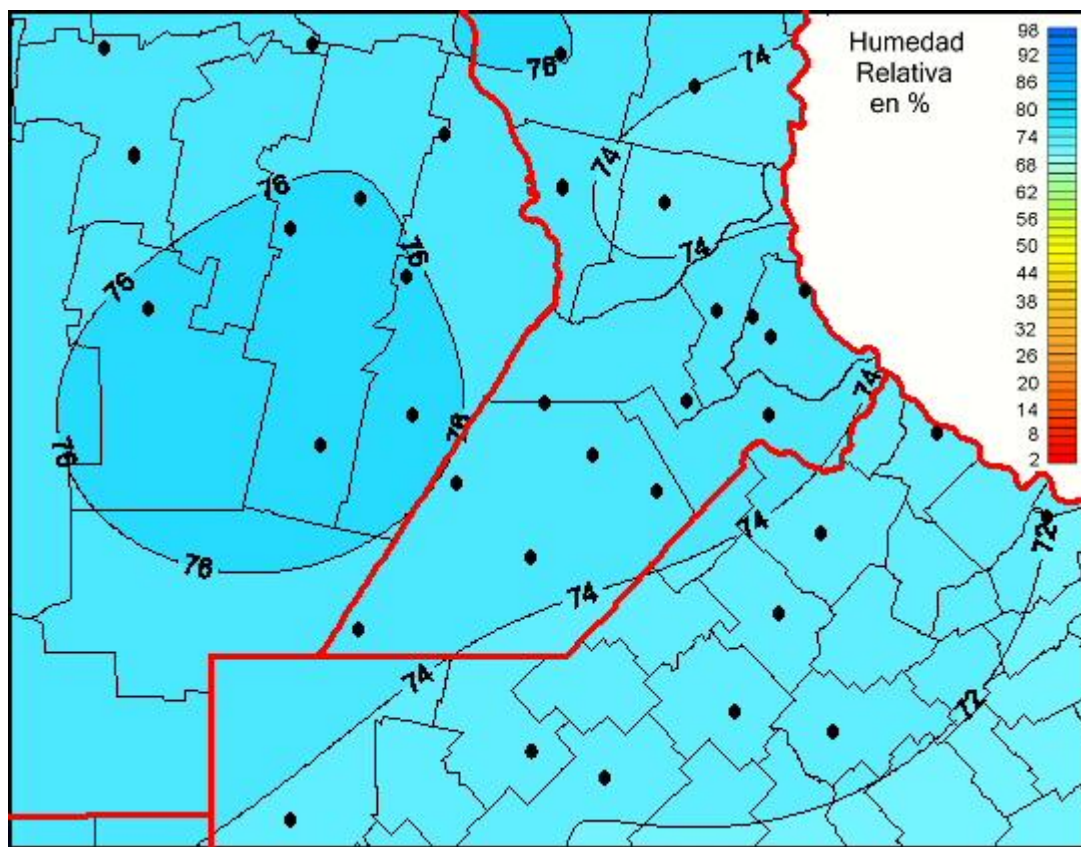

Humedad Relativa

Mapa de humedad relativa de las las últimas 24 horas.
(Desde las 8:00AM hasta las 8:00AM). Se actualiza a las 10:00hs.