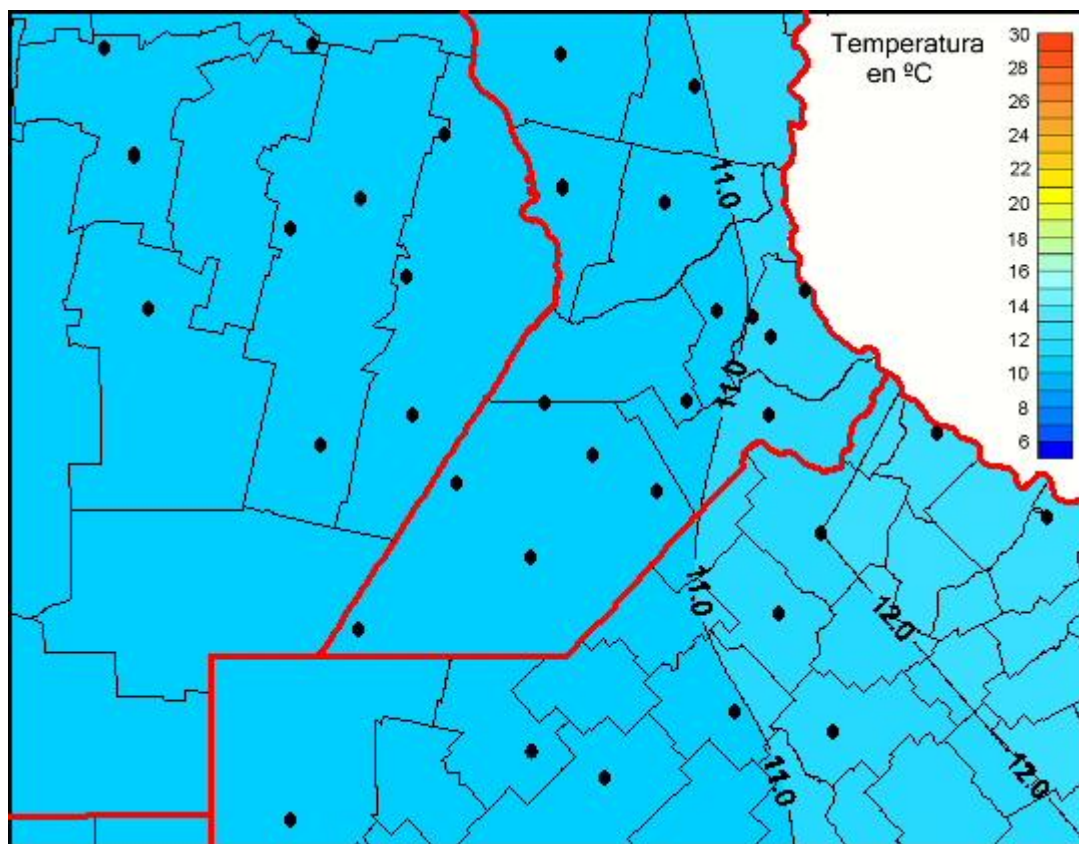

## Temperaturas Medias

Mapa de temperaturas medias de las las últimas 96 horas.  
(Desde las 8:00AM hasta las 8:00AM). Se actualiza a las 10:00hs.