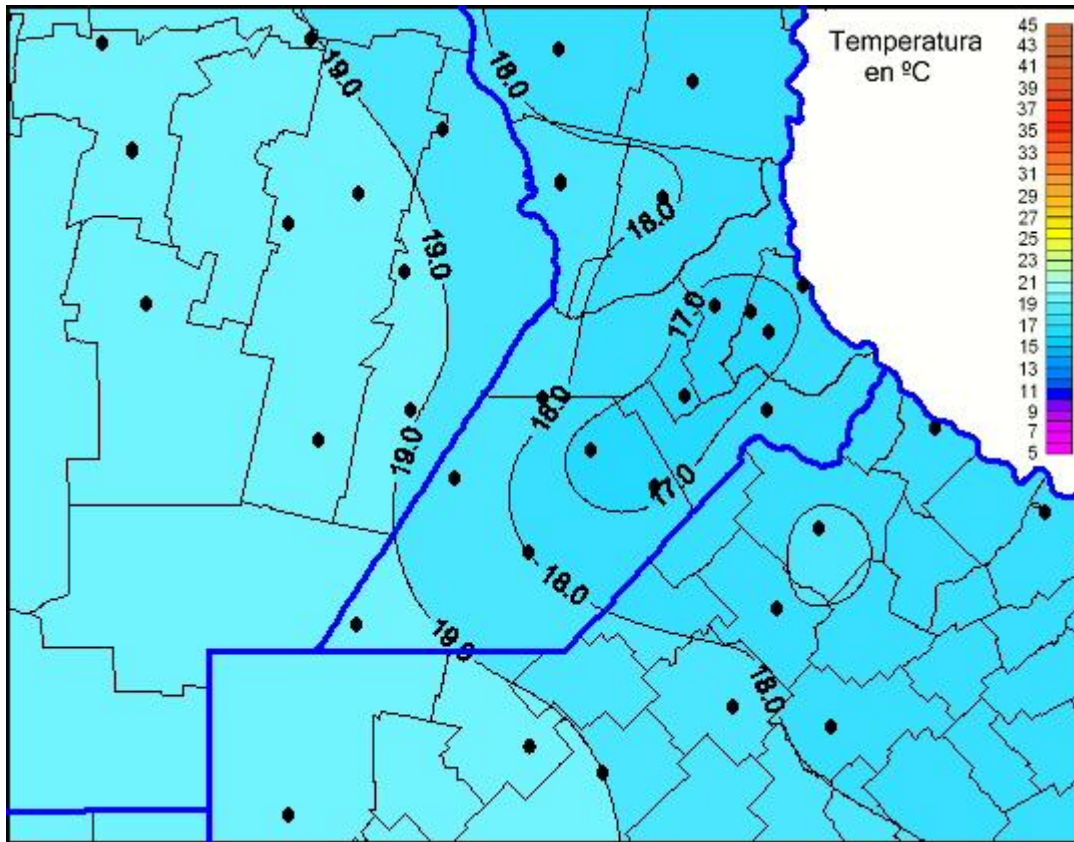

## Temperaturas Máximas

Mapa de temperaturas máximas de las últimas 96 horas.  
(Desde las 8:00AM hasta las 8:00AM). Se actualiza a las 10:00hs.