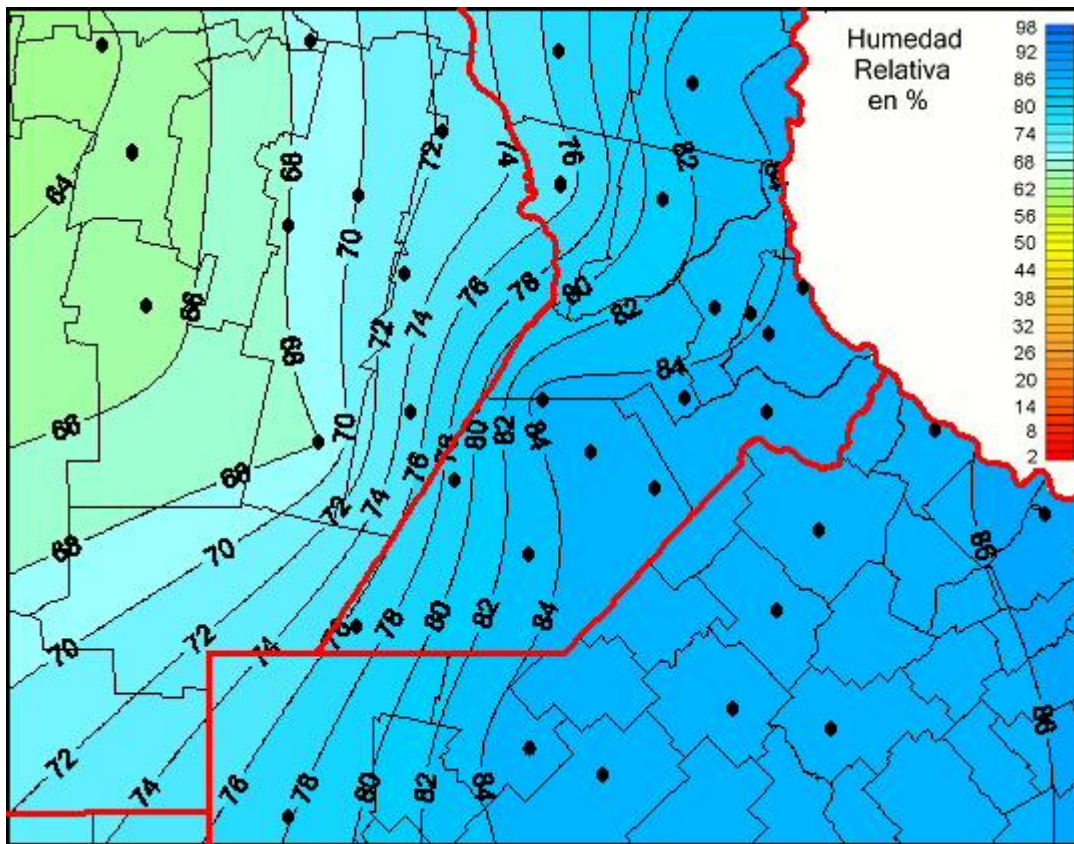

## Humedad Relativa

Mapa de humedad relativa de las las últimas 96 horas.  
(Desde las 8:00AM hasta las 8:00AM). Se actualiza a las 10:00hs.