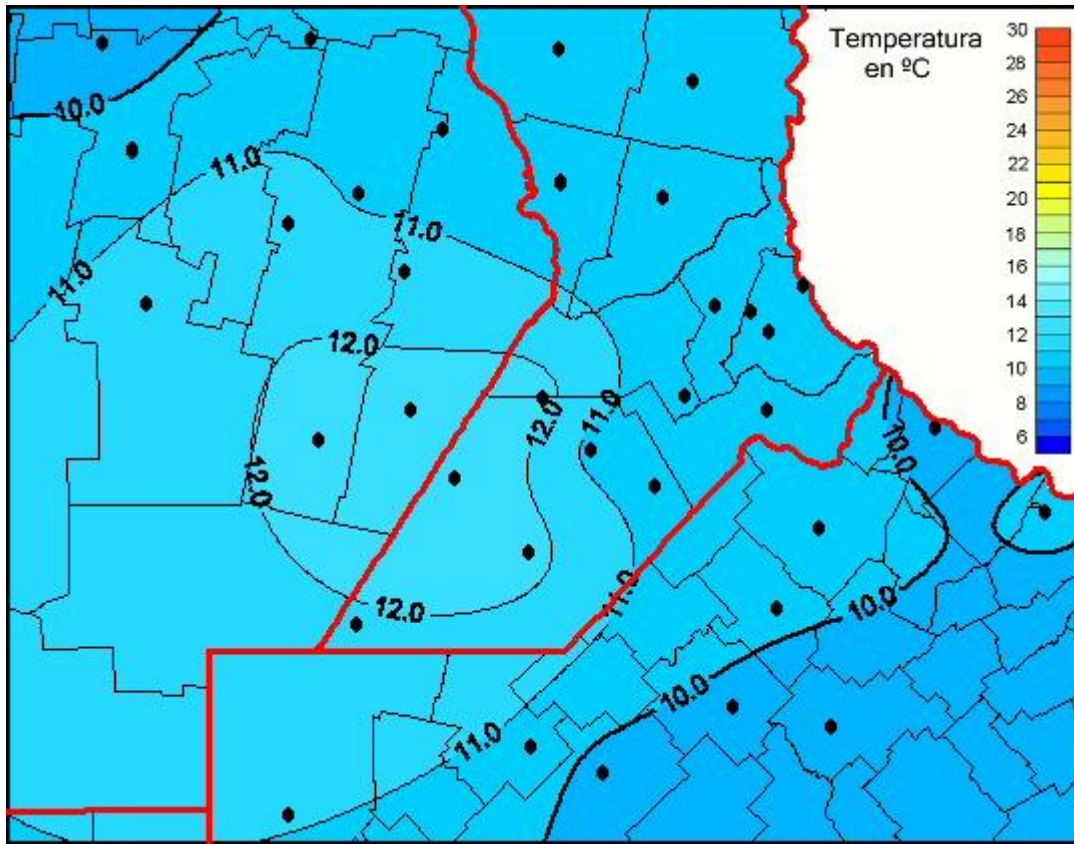

# Temperaturas Medias

Mapa de temperaturas medias de las las últimas 24 horas.  
(Desde las 8:00AM hasta las 8:00AM). Se actualiza a las 10:00hs.