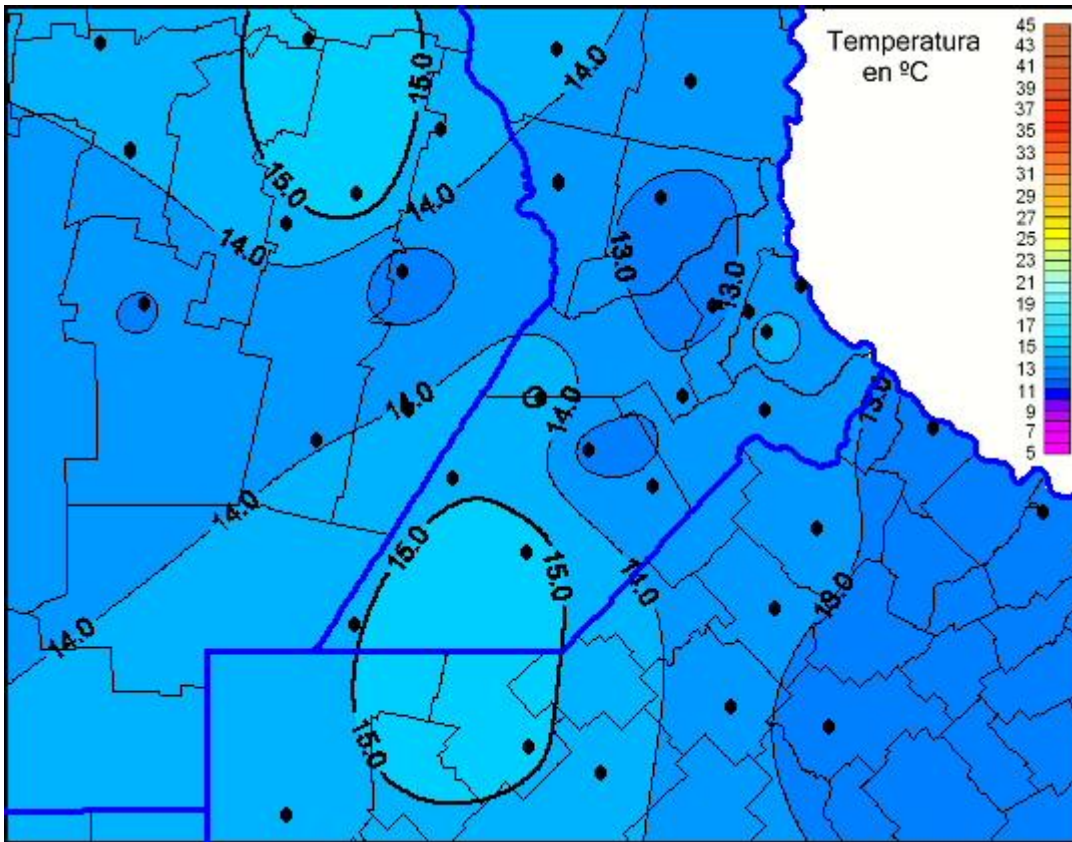

Temperaturas Máximas

Mapa de temperaturas máximas de las las últimas 24 horas.
(Desde las 8:00AM hasta las 8:00AM). Se actualiza a las 10:00hs.