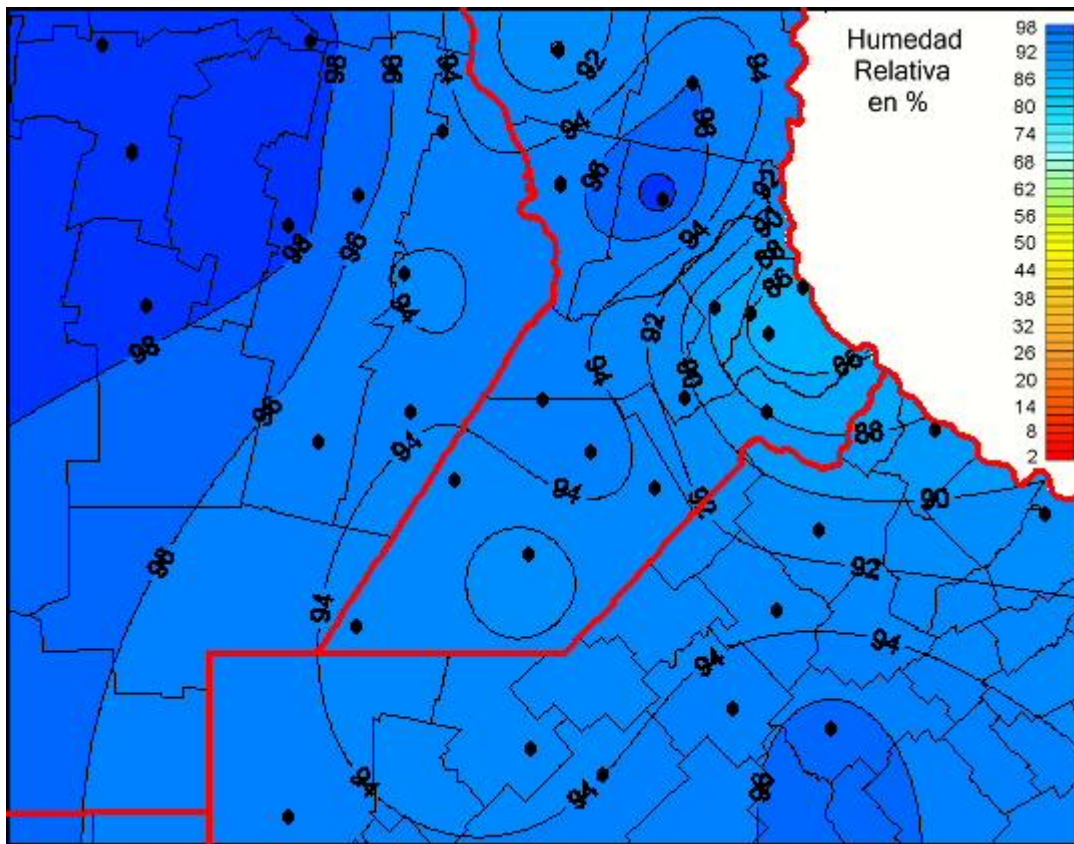

Humedad Relativa

Mapa de humedad relativa de las las últimas 24 horas.
(Desde las 8:00AM hasta las 8:00AM). Se actualiza a las 10:00hs.