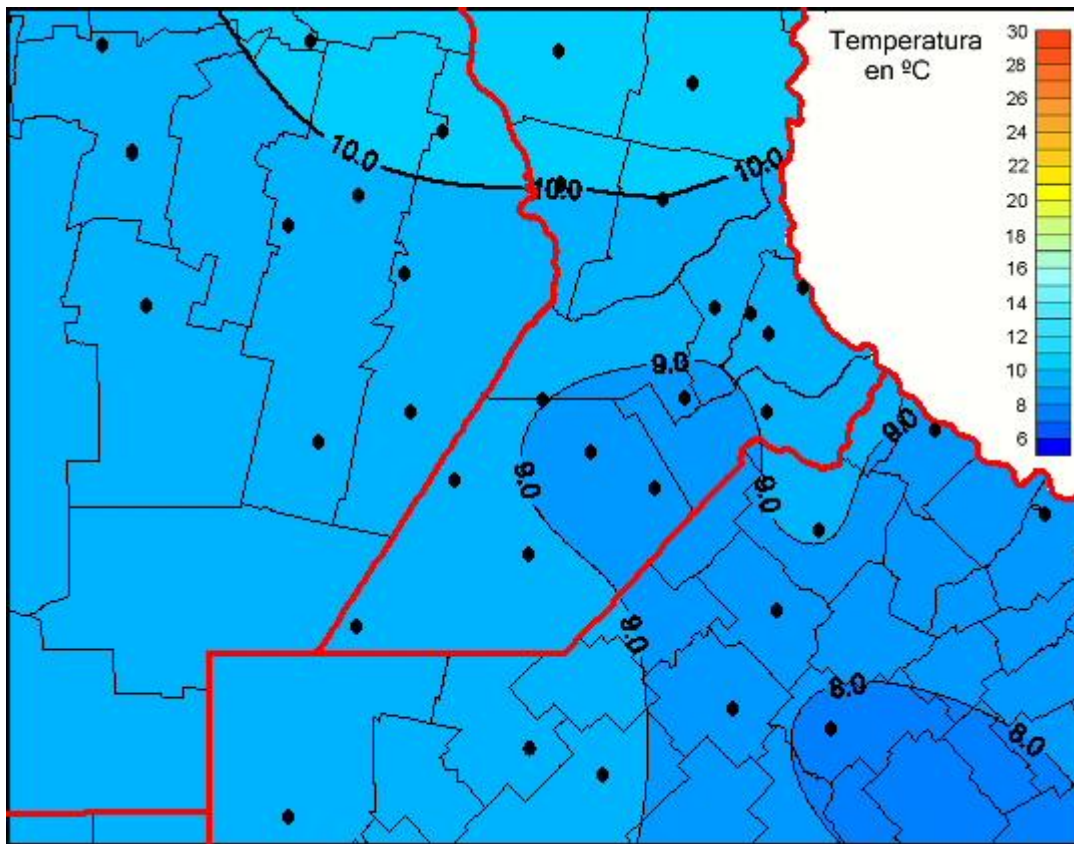

# Temperaturas Medias

Mapa de temperaturas medias de las las últimas 24 horas.  
(Desde las 8:00AM hasta las 8:00AM). Se actualiza a las 10:00hs.