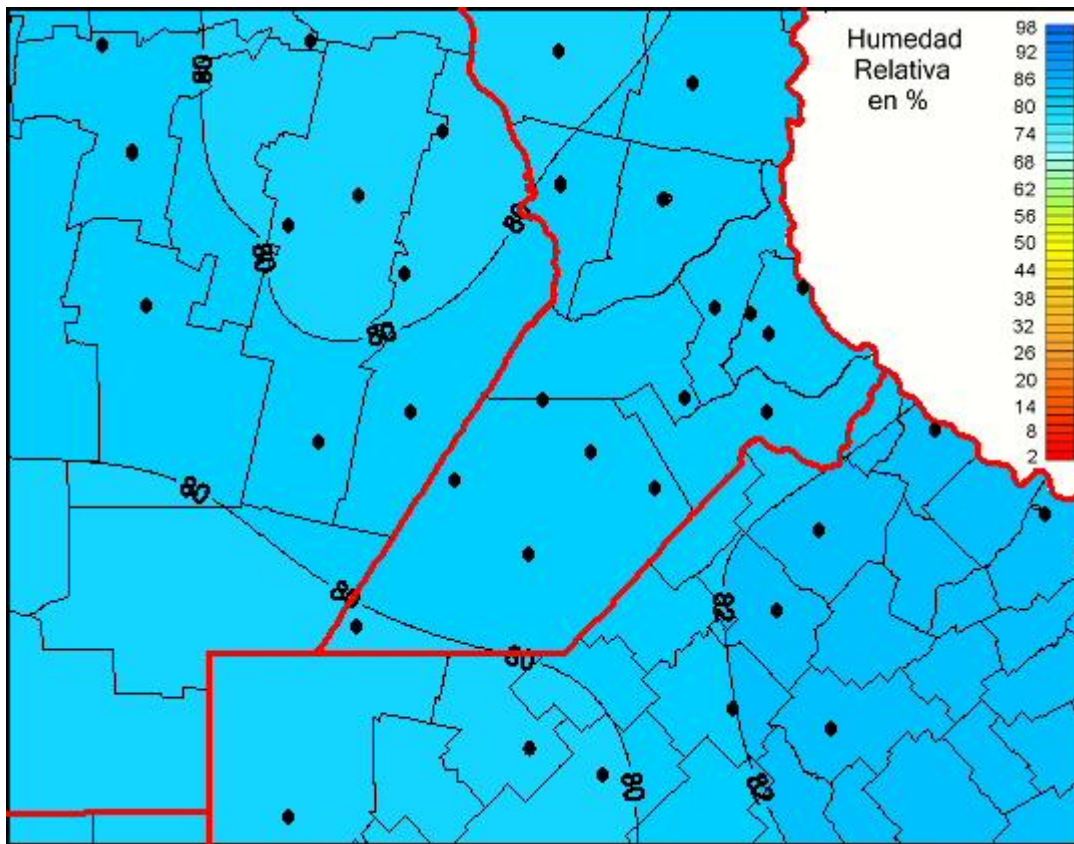

# Humedad Relativa

Mapa de humedad relativa de las las últimas 24 horas.  
(Desde las 8:00AM hasta las 8:00AM). Se actualiza a las 10:00hs.