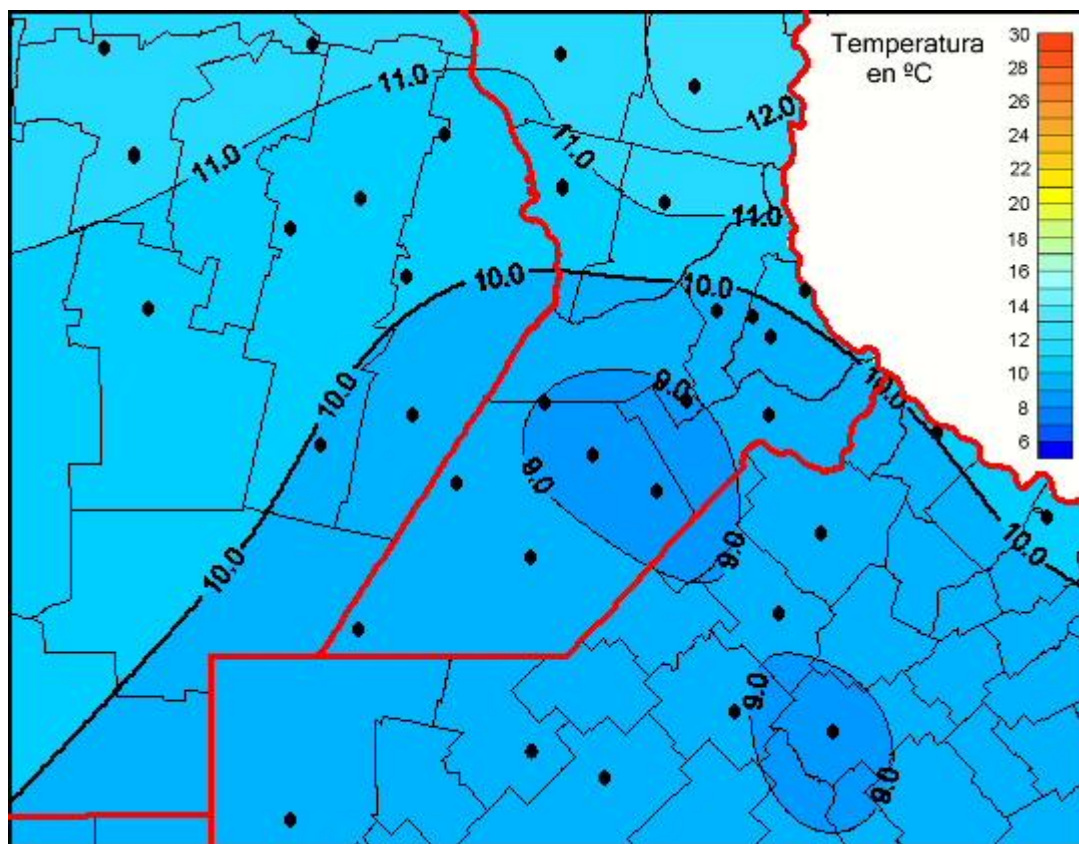

Temperaturas Medias

Mapa de temperaturas medias de las las últimas 24 horas.
(Desde las 8:00AM hasta las 8:00AM). Se actualiza a las 10:00hs.