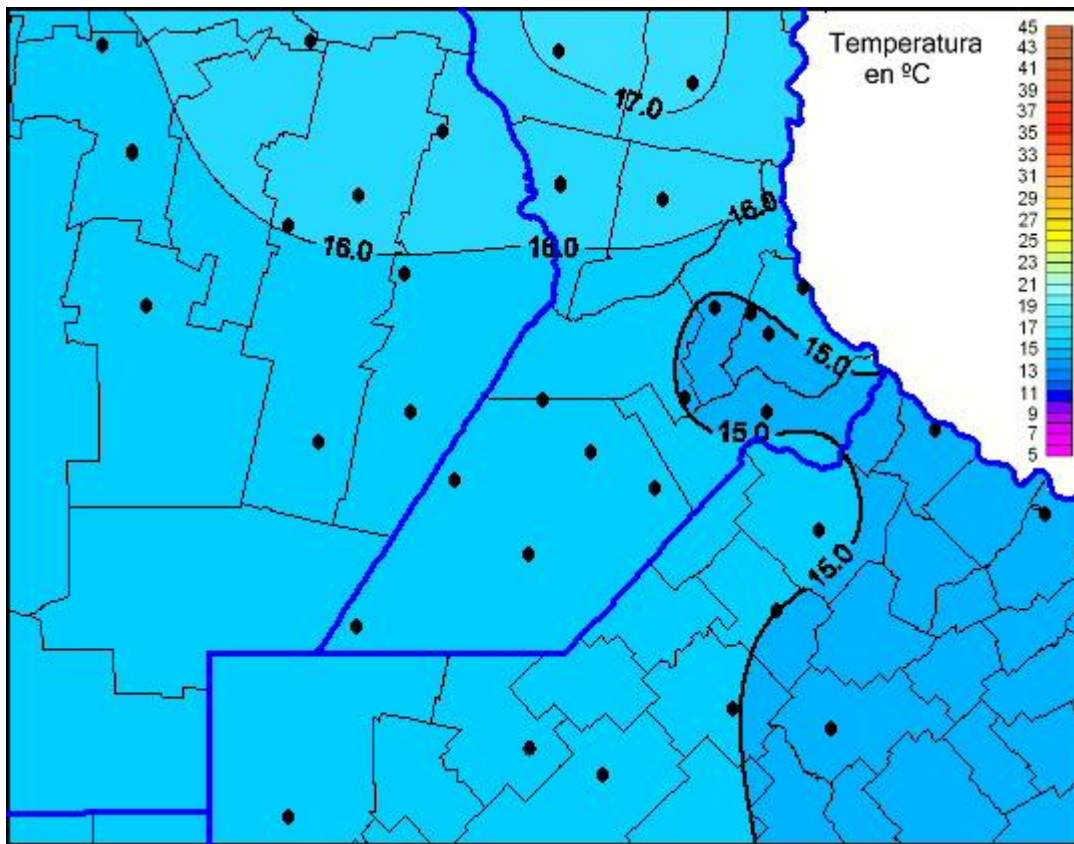

Temperaturas Máximas

Mapa de temperaturas máximas de las últimas 24 horas.
(Desde las 8:00AM hasta las 8:00AM). Se actualiza a las 10:00hs.