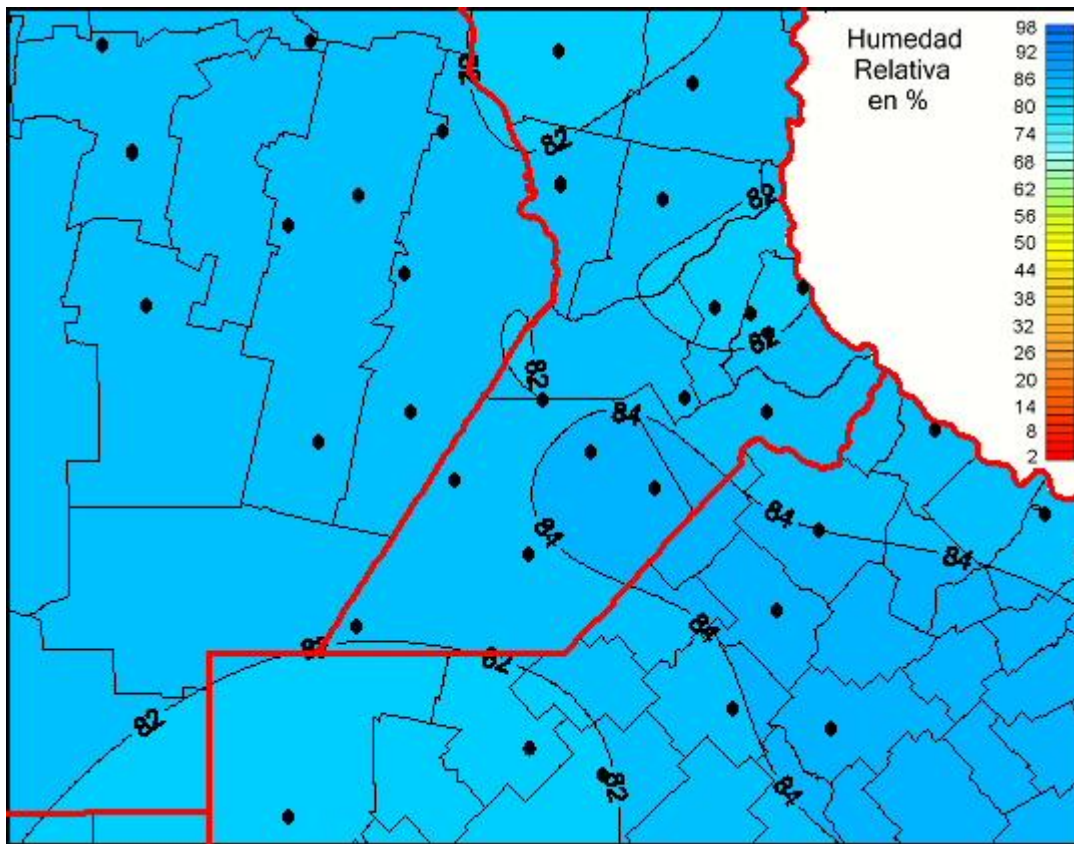

Humedad Relativa

Mapa de humedad relativa de las las últimas 24 horas.
(Desde las 8:00AM hasta las 8:00AM). Se actualiza a las 10:00hs.