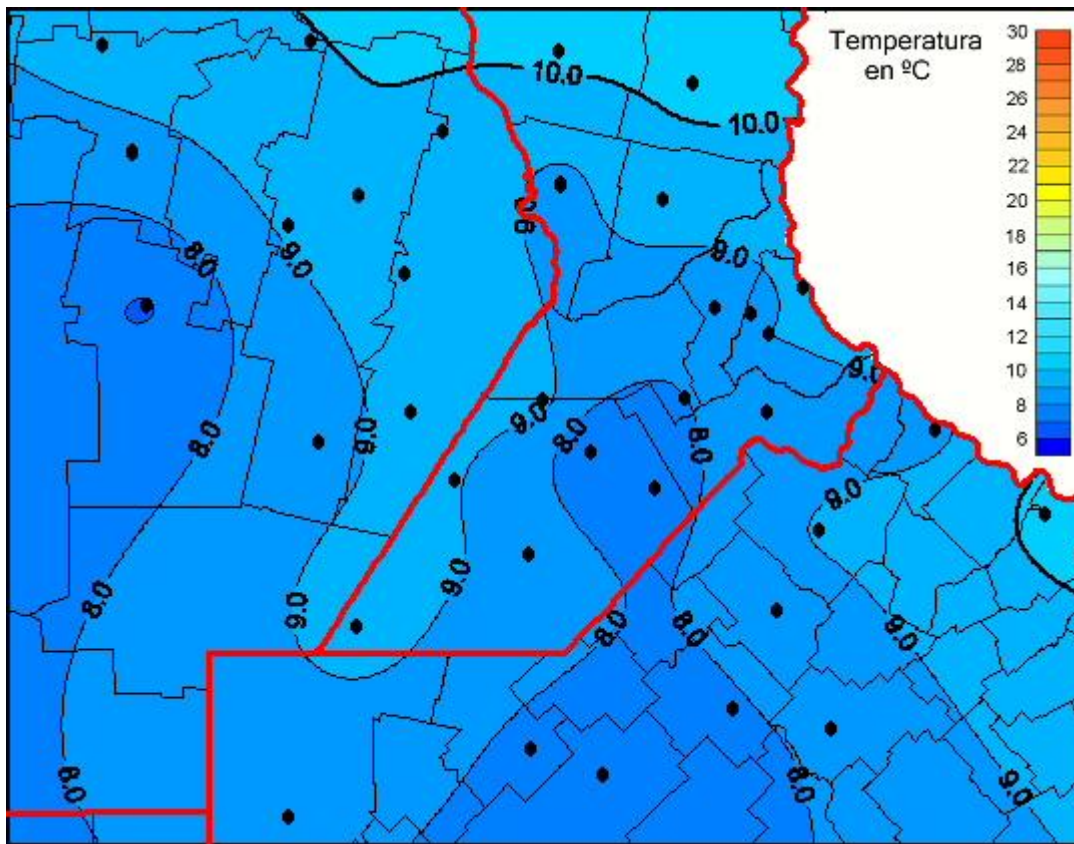

# Temperaturas Medias

Mapa de temperaturas medias de las las últimas 24 horas.  
(Desde las 8:00AM hasta las 8:00AM). Se actualiza a las 10:00hs.