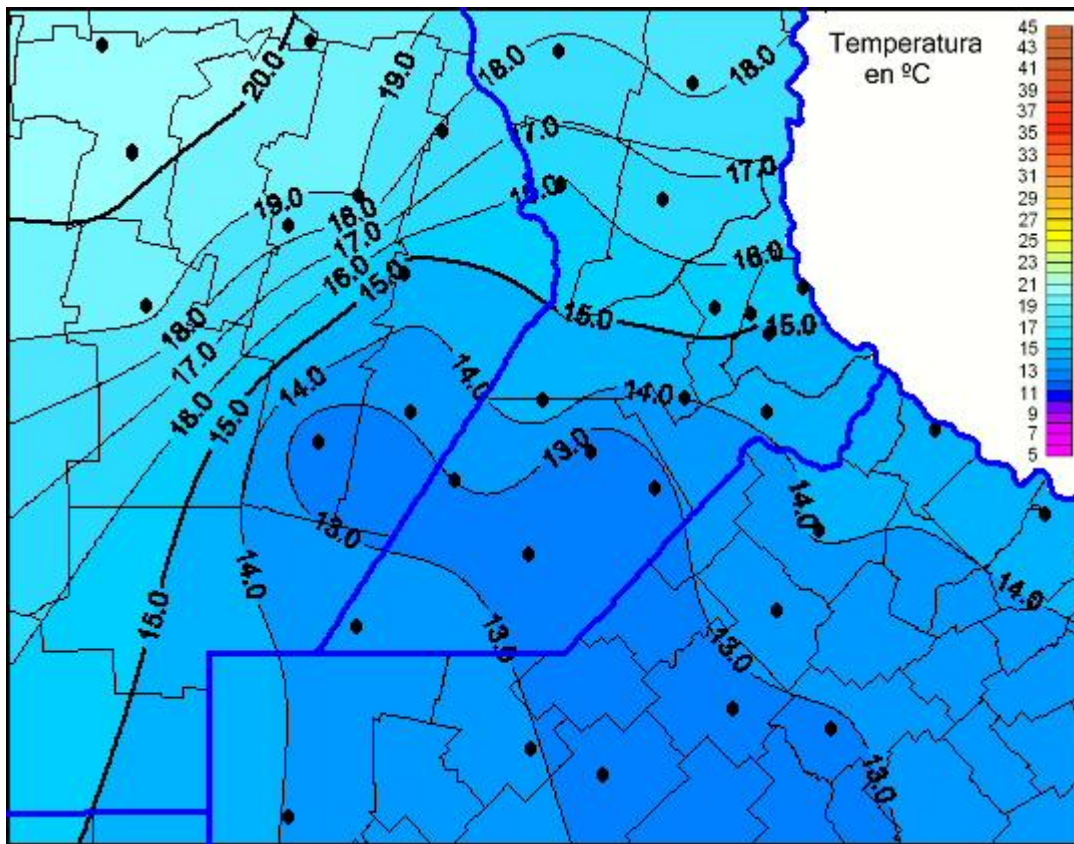

## Temperaturas Máximas

Mapa de temperaturas máximas de las últimas 24 horas.  
(Desde las 8:00AM hasta las 8:00AM). Se actualiza a las 10:00hs.