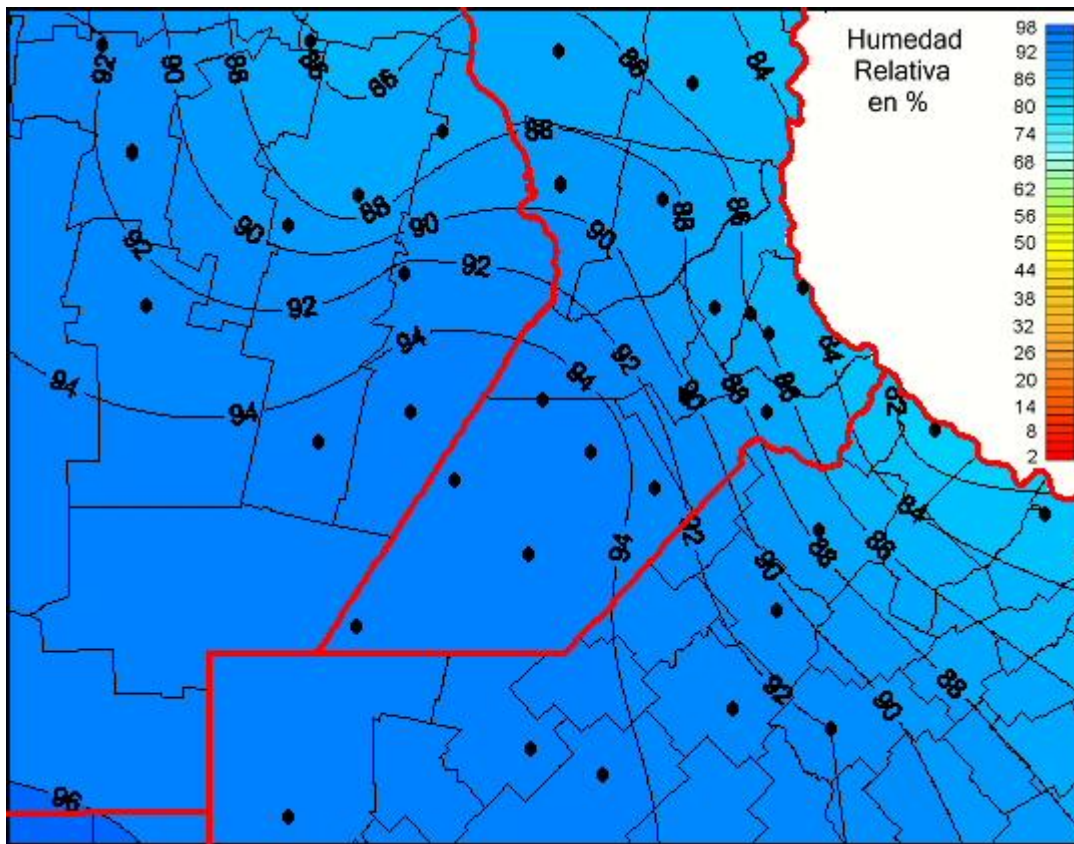

Humedad Relativa

Mapa de humedad relativa de las las últimas 24 horas.
(Desde las 8:00AM hasta las 8:00AM). Se actualiza a las 10:00hs.