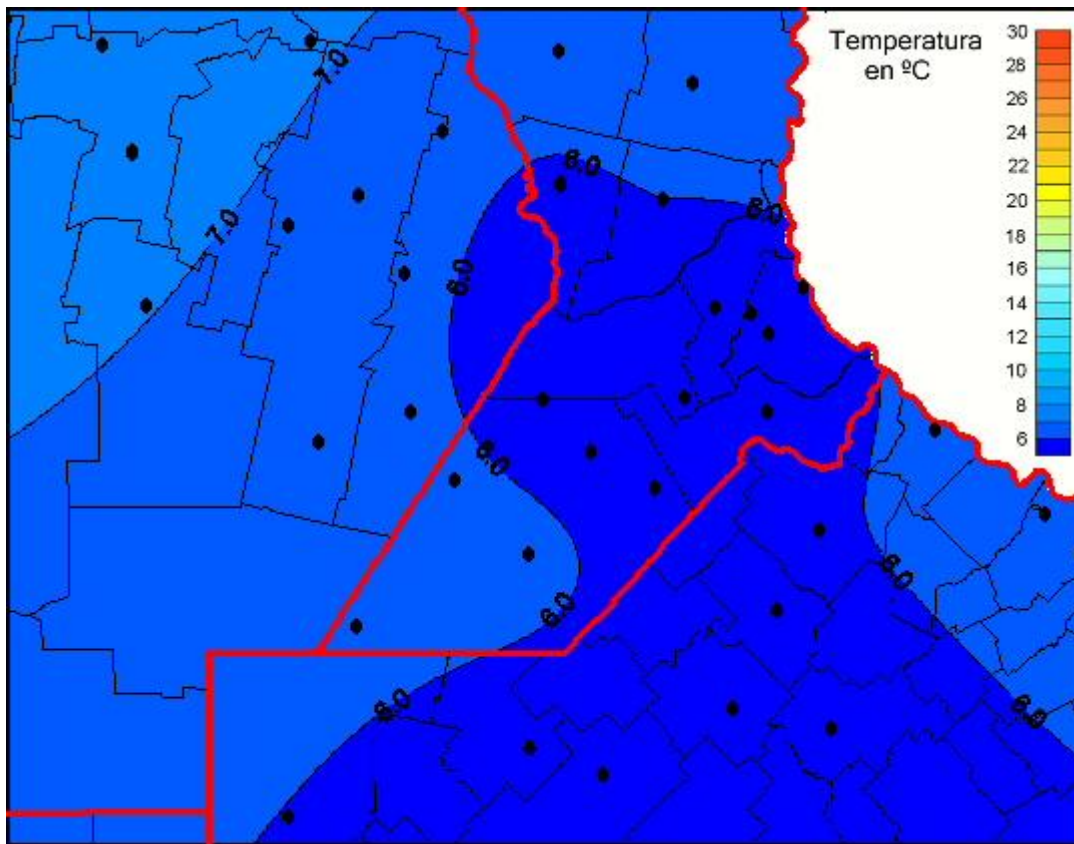

Temperaturas Medias

Mapa de temperaturas medias de las las últimas 72 horas.
(Desde las 8:00AM hasta las 8:00AM). Se actualiza a las 10:00hs.

BOLSA
DE COMERCIO
DE ROSARIO

 www.facebook.com/BCROficial

 twitter.com/bcrgrensa