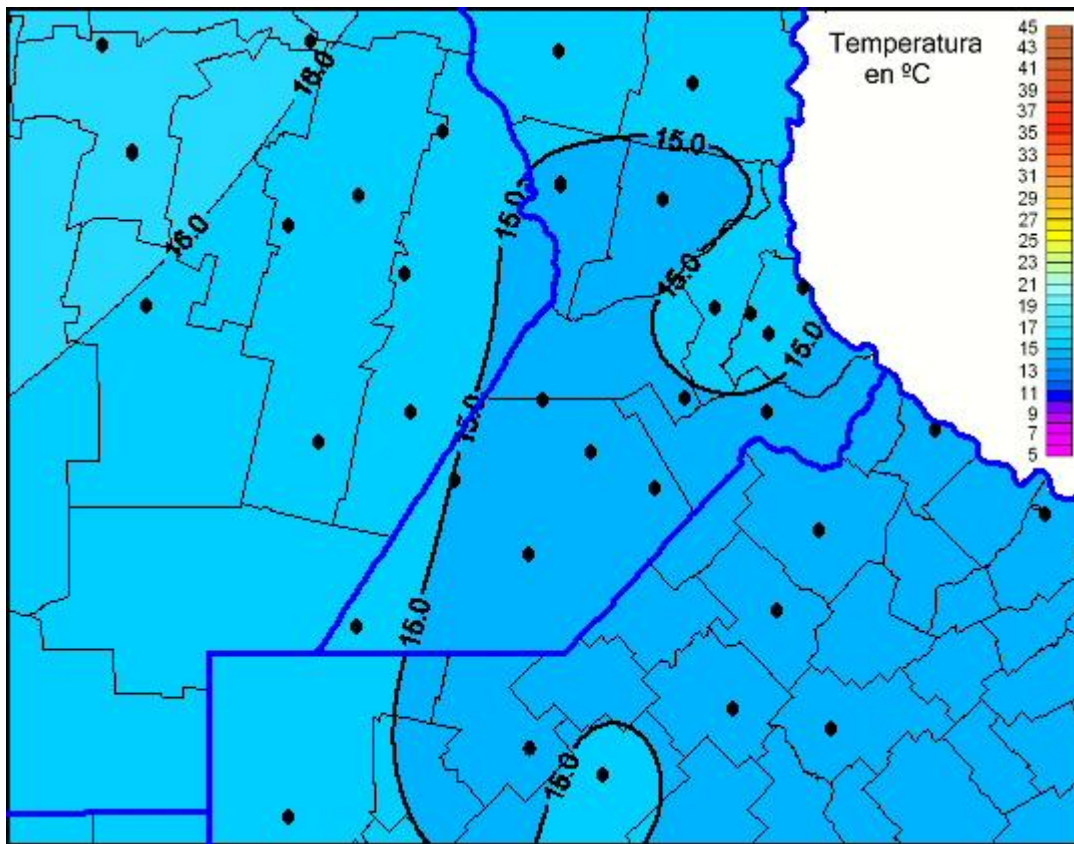

Temperaturas Máximas

Mapa de temperaturas máximas de las últimas 72 horas.
(Desde las 8:00AM hasta las 8:00AM). Se actualiza a las 10:00hs.