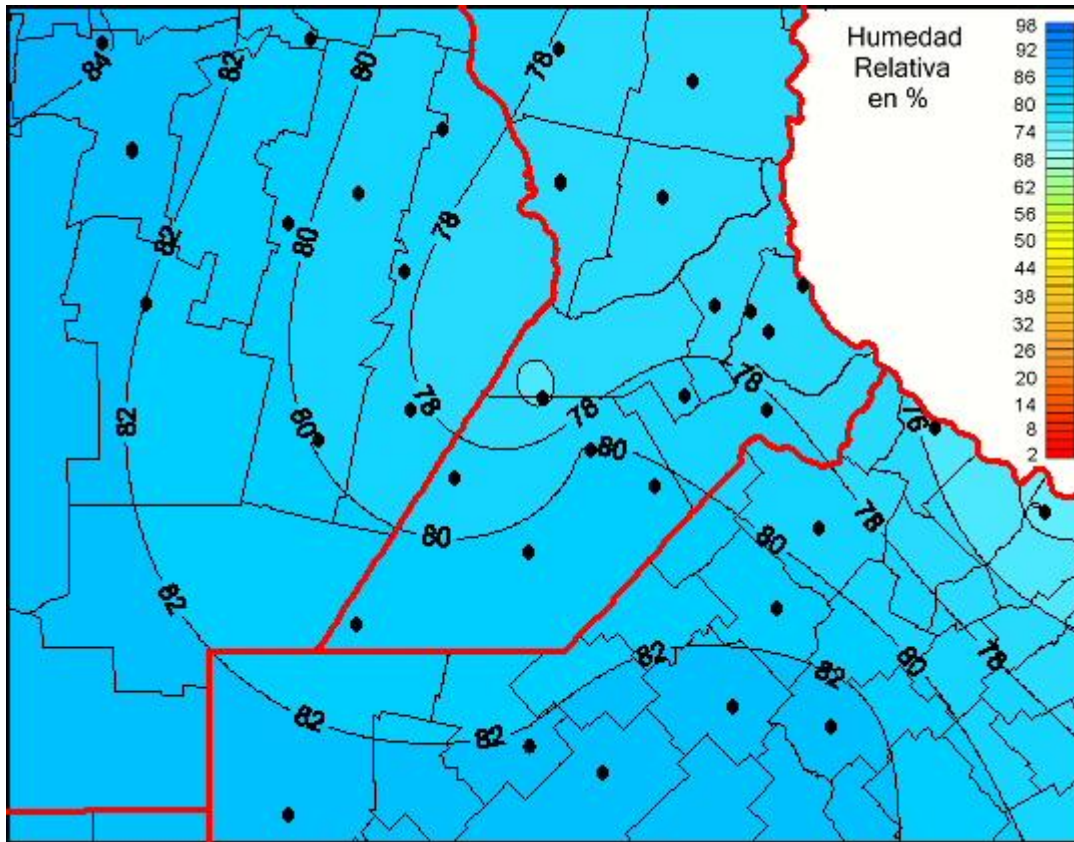

## Humedad Relativa

Mapa de humedad relativa de las las últimas 72 horas.  
(Desde las 8:00AM hasta las 8:00AM). Se actualiza a las 10:00hs.