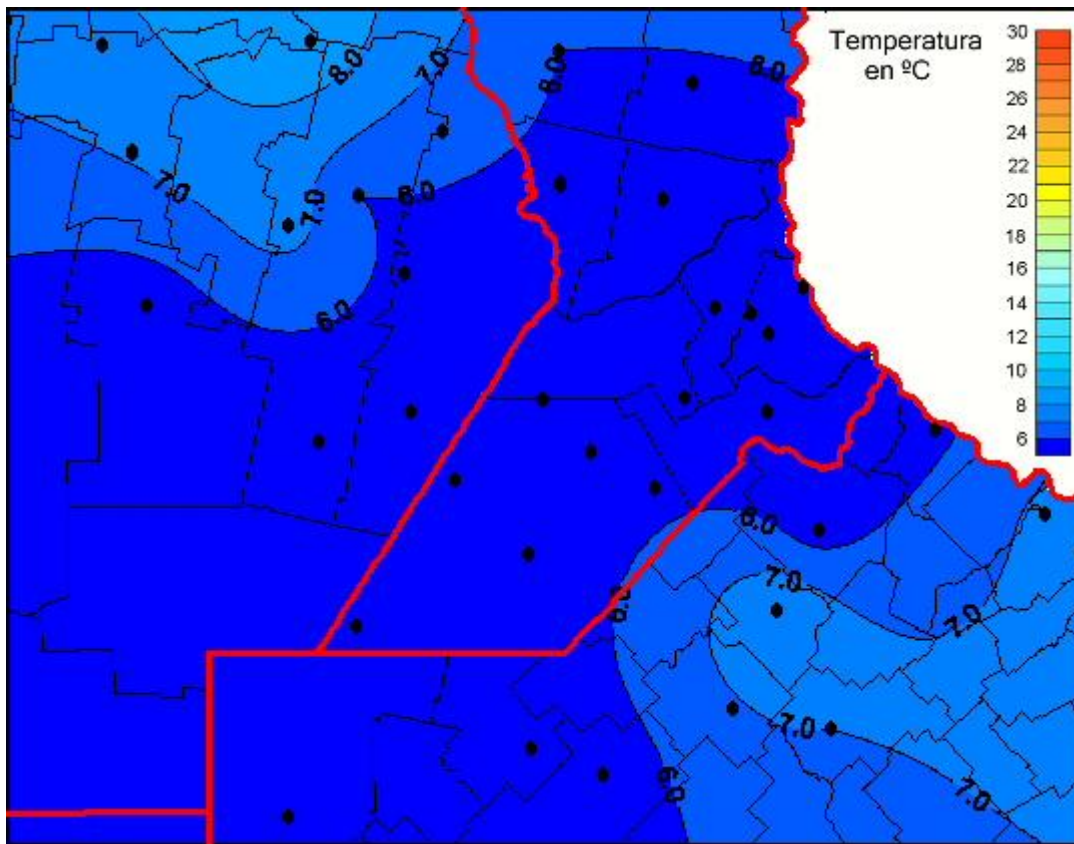

Temperaturas Medias

Mapa de temperaturas medias de las las últimas 24 horas.
(Desde las 8:00AM hasta las 8:00AM). Se actualiza a las 10:00hs.