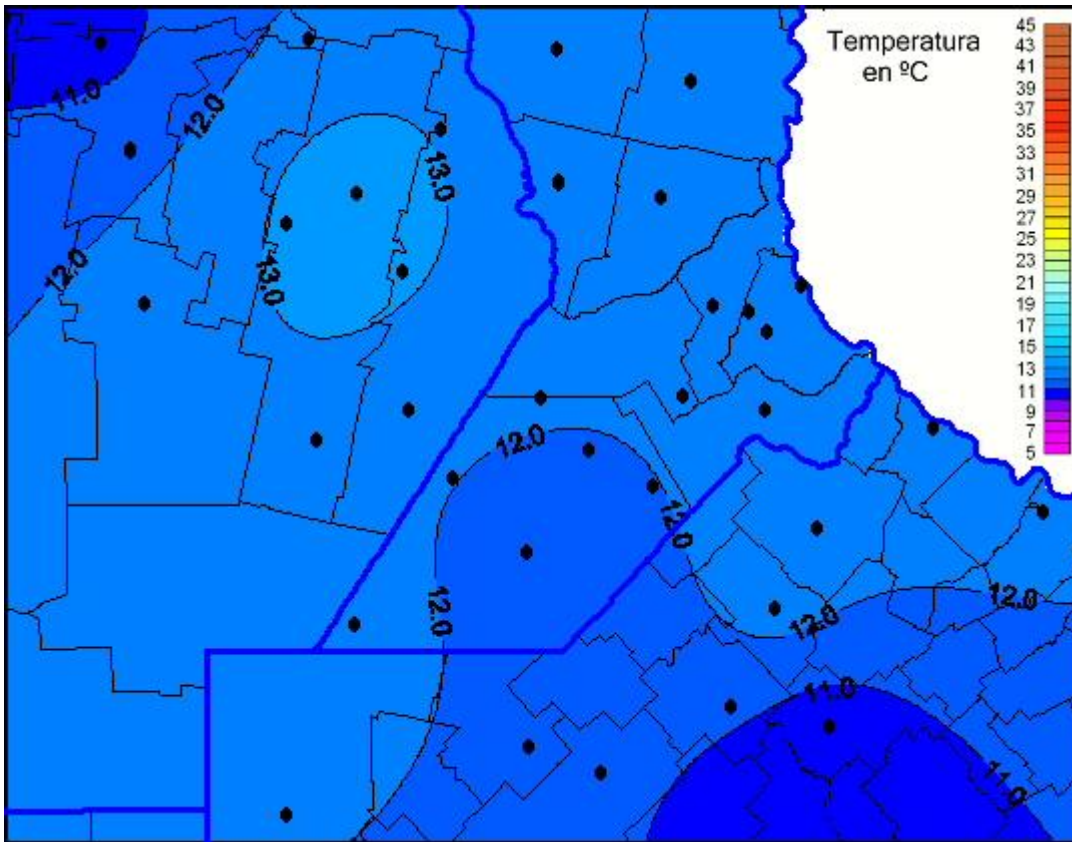

## Temperaturas Máximas

Mapa de temperaturas máximas de las últimas 24 horas.  
(Desde las 8:00AM hasta las 8:00AM). Se actualiza a las 10:00hs.