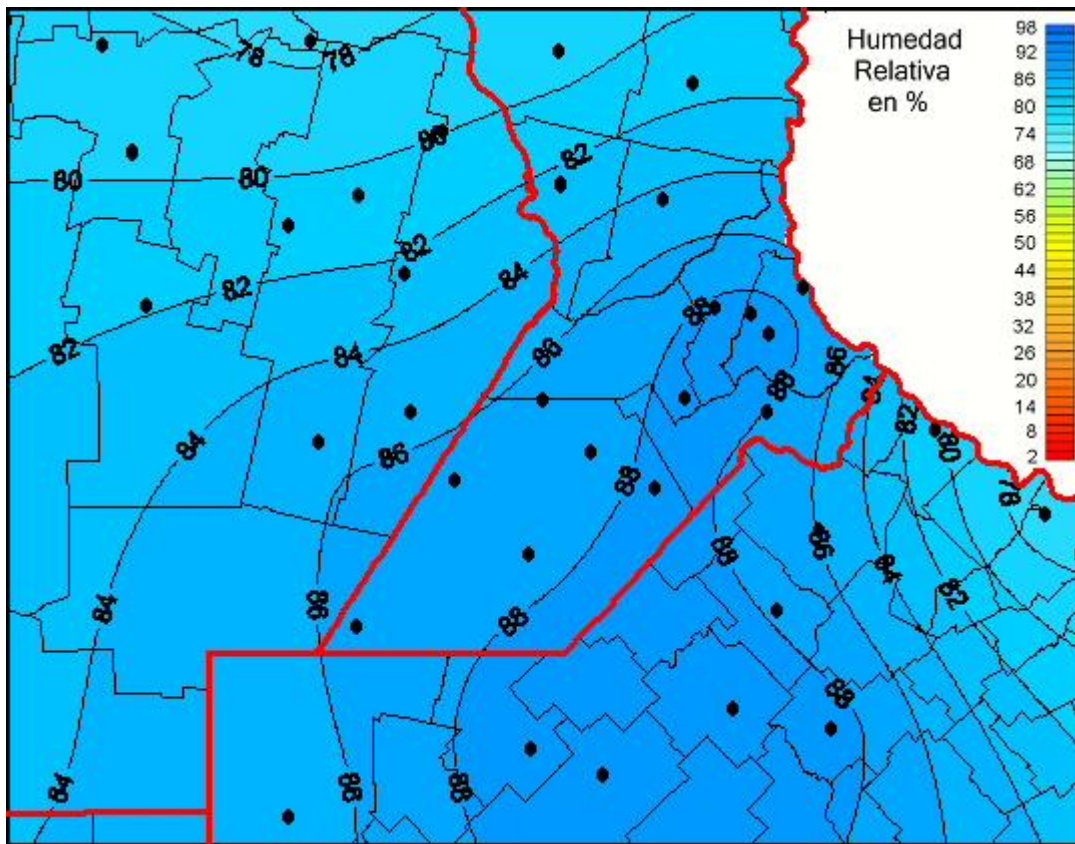

Humedad Relativa

Mapa de humedad relativa de las las últimas 24 horas.
(Desde las 8:00AM hasta las 8:00AM). Se actualiza a las 10:00hs.