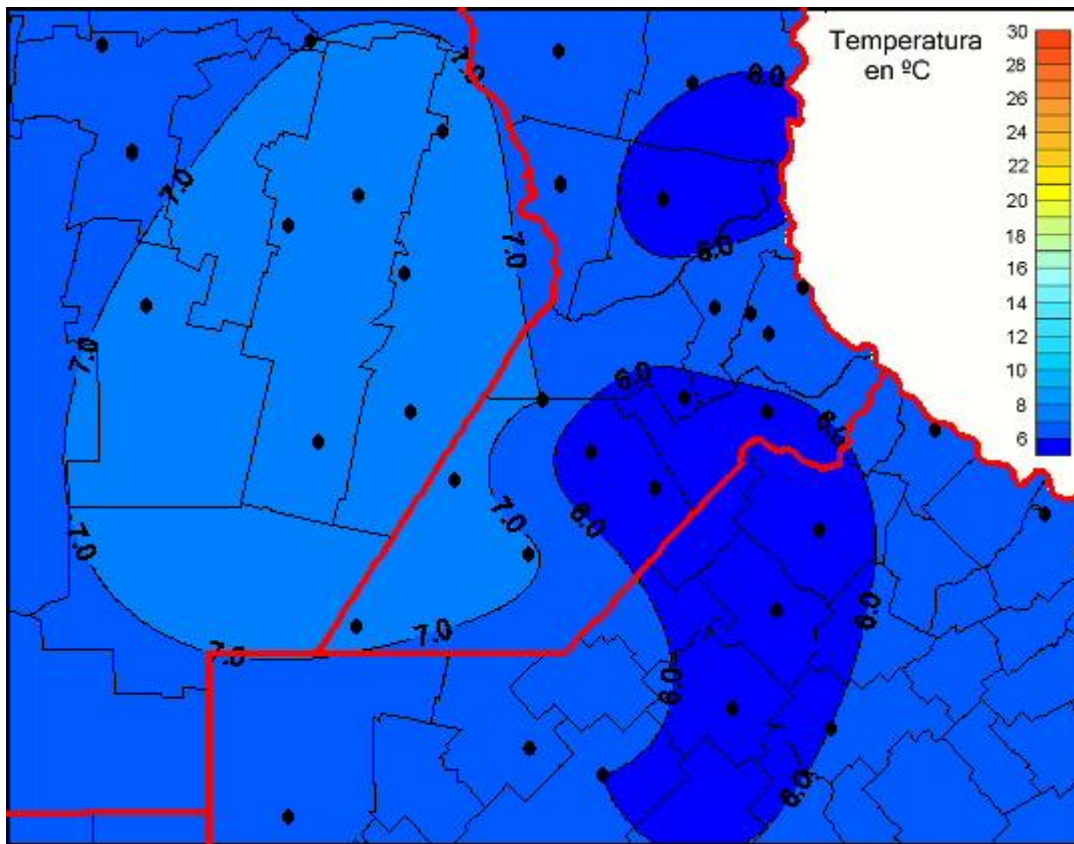

# Temperaturas Medias

Mapa de temperaturas medias de las las últimas 24 horas.  
(Desde las 8:00AM hasta las 8:00AM). Se actualiza a las 10:00hs.