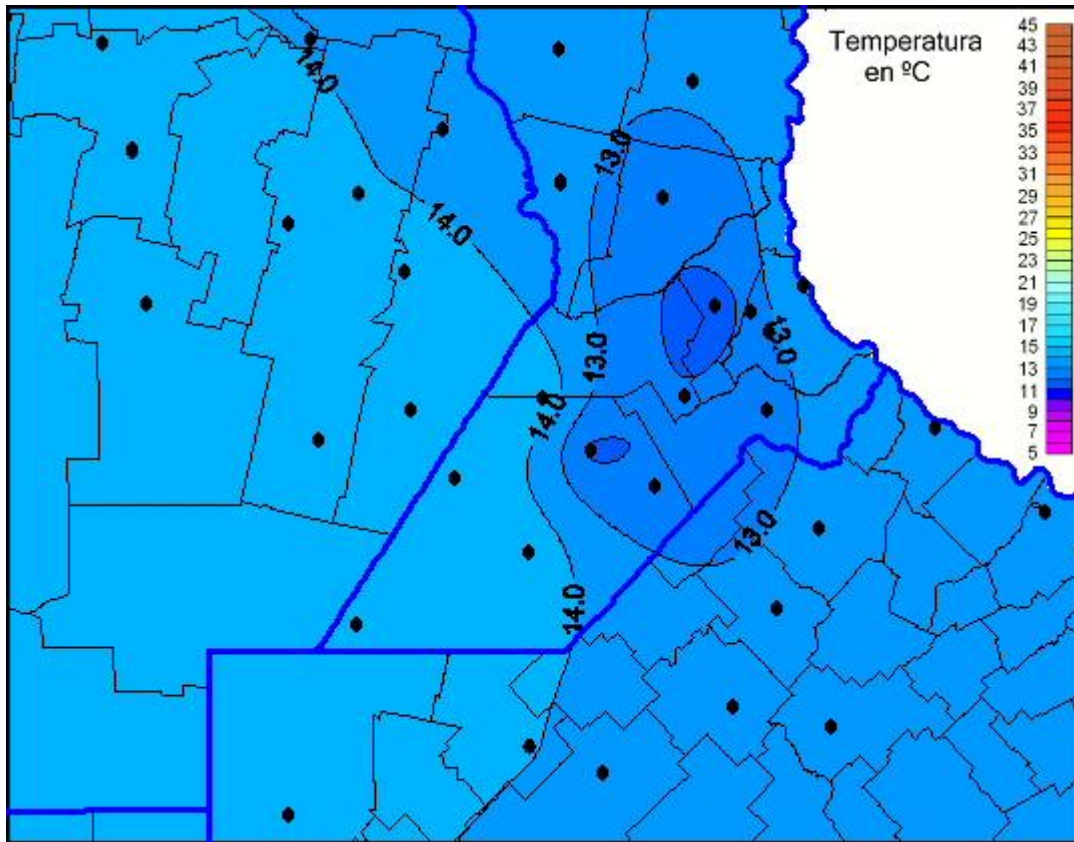

Temperaturas Máximas

Mapa de temperaturas máximas de las las últimas 24 horas.
(Desde las 8:00AM hasta las 8:00AM). Se actualiza a las 10:00hs.